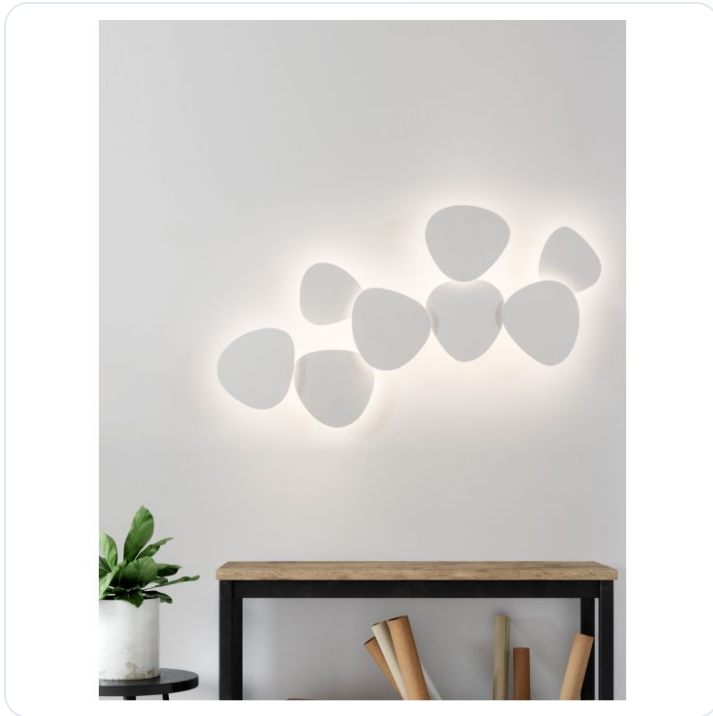

CRONUS White Gypsum & Alumimium LED 12 W

Datablad productinformatie

ADVIESPRIJS EXCL. BTW

€ 115,50

PRODUCTGEGEVENS

SKU: 062023321

Productpagina:

[Bekijk product op wolfs.nl](#)

CRONUS White Gypsum & Alumimium LED 12 W

Omschrijving

CRONUS White Gypsum & Alumimium LED 12 Watt 220-240 Volt 1121Lm 3000K IP20 D: 20.5 W: 11 H: 22 cm

Afbeeldingen