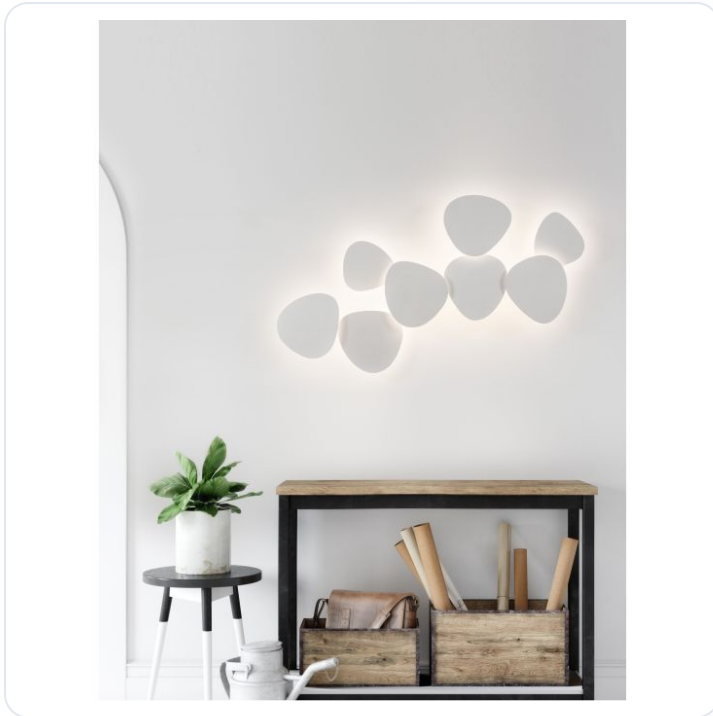

CRONUS White Gypsum & Alumimium LED 10 W

Datablad productinformatie

ADVIESPRIJS EXCL. BTW

€ 89,83

PRODUCTGEGEVENS

SKU: 062023143

Productpagina:

[Bekijk product op wolfs.nl](#)

CRONUS White Gypsum & Alumimium LED 10 W

Omschrijving

CRONUS White Gypsum & Alumimium LED 10 Watt 220-240 Volt 927Lm 3000K IP20 D: 16 W: 8 H: 18 cm

Afbeeldingen