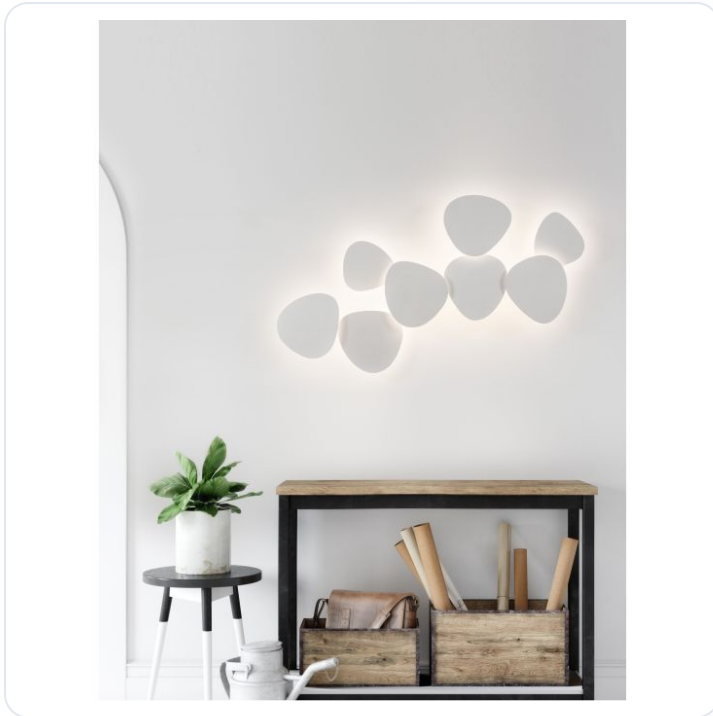

CRONUS

Datablad productinformatie

PRODUCTGEGEVENS

SKU: CRONUS-CONF

Productpagina:

[Bekijk product op wolfs.nl](#)

CRONUS

Varianten

Foto	Naam	SKU	Adviesprijs excl. BTW
	CRONUS White Gypsum & Alumimium LED 10 W Bekijk product	062023143	€ 89,83
	CRONUS White Gypsum & Alumimium LED 12 W Bekijk product	062023321	€ 115,50