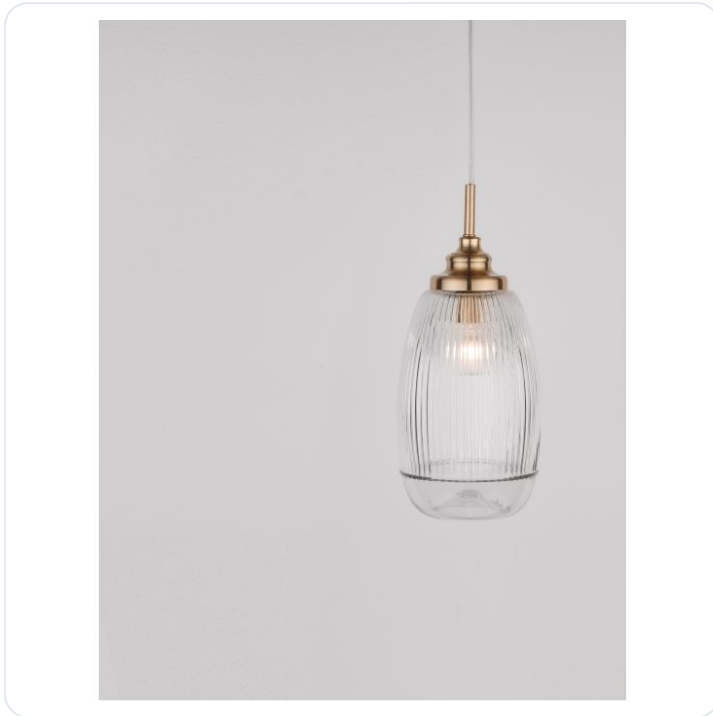

# MOND Satin Gold Metal Clear Glass LED E1

Datablad productinformatie

ADVIESPRIJS EXCL. BTW

**€ 97,53**

PRODUCTGEGEVENS

**SKU:** 062023167

**Productpagina:**

[Bekijk product op wolfs.nl](#)

MOND Satin Gold Metal Clear Glass LED E1

## Omschrijving

MOND Satin Gold Metal Clear Glass LED E14 1x5 Watt 230 Volt IP20 Bulb Excluded D: 13 H: 120 cm