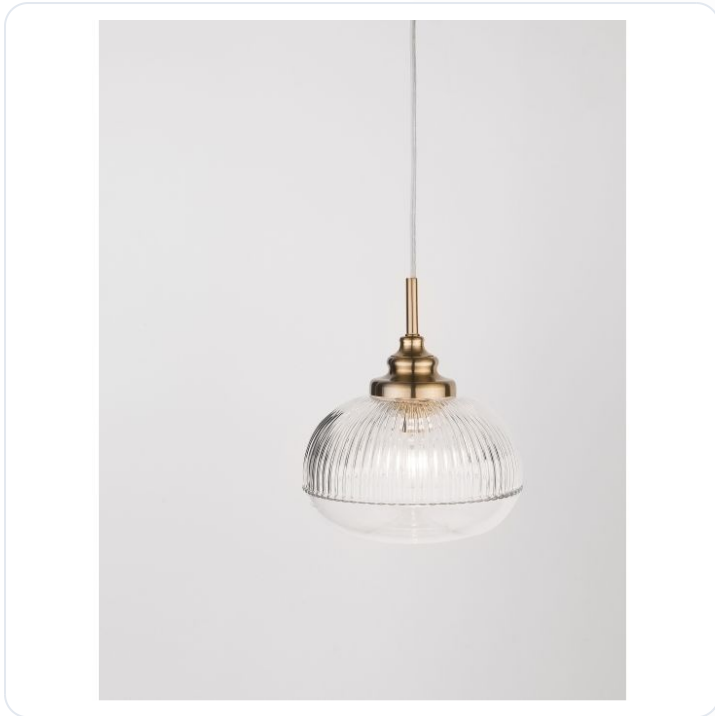

## MOND Satin Gold Metal Clear Glass LED E1

Datablad productinformatie

ADVIESPRIJS EXCL. BTW

**€ 97,53**

PRODUCTGEGEVENS

**SKU:** 062023166

**Productpagina:**

[Bekijk product op wolfs.nl](#)

MOND Satin Gold Metal Clear Glass LED E1

### Omschrijving

Pendelarmatuur Mond. Geschikt voor 1x E14 LED lichtbron max 5W. Uitgevoerd in helder glas met goud metaal. [Ø180mm H:195mm pendel hoogte:1200mm]