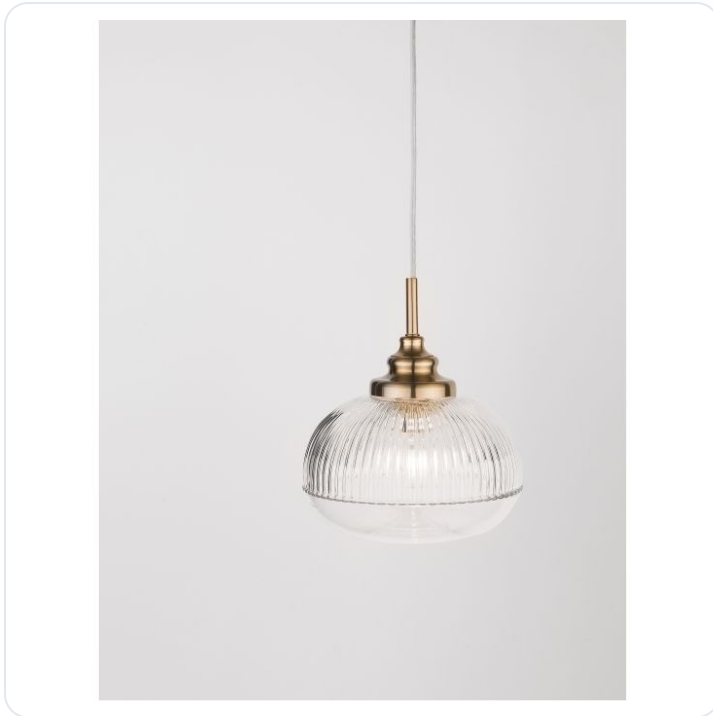

# MOND Satin Gold Metal Clear Glass LED E1

Datablad productinformatie

ADVIESPRIJS EXCL. BTW

**€ 97,53**

PRODUCTGEGEVENS

**SKU:** 062023166

**Productpagina:**

[Bekijk product op wolfs.nl](#)

MOND Satin Gold Metal Clear Glass LED E1

## Omschrijving

Pendelarmatuur Mond. Geschikt voor 1x E14 LED lichtbron max 5W. Uitgevoerd in helder glas met goud metaal. [Ø180mm H:195mm pendel hoogte:1200mm]