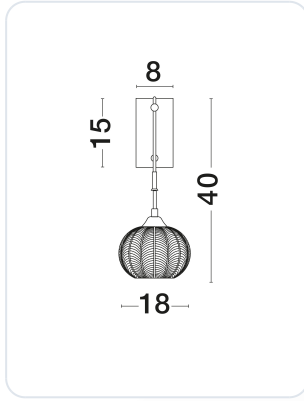

VARIO Clear Glass & Satin Gold Metal LED

Datablad productinformatie

ADVIESPRIJS EXCL. BTW

€ 97,53

PRODUCTGEGEVENS

SKU: 062023164

Productpagina:

[Bekijk product op wolfs.nl](#)

VARIO Clear Glass & Satin Gold Metal LED

Omschrijving

VARIO Clear Glass & Satin Gold Metal LED E27 1x12 Watt 230 Volt IP20 Bulb Excluded L: 19 W: 13.5 H: 40 cm

Afbeeldingen

VARIO - 9191545

Clear Glass
& Satin Gold Metal
LED E27 1x12 Watt 230 Volt
IP20 Bulb Excluded
L: 19 W: 13.5 H: 40 cm