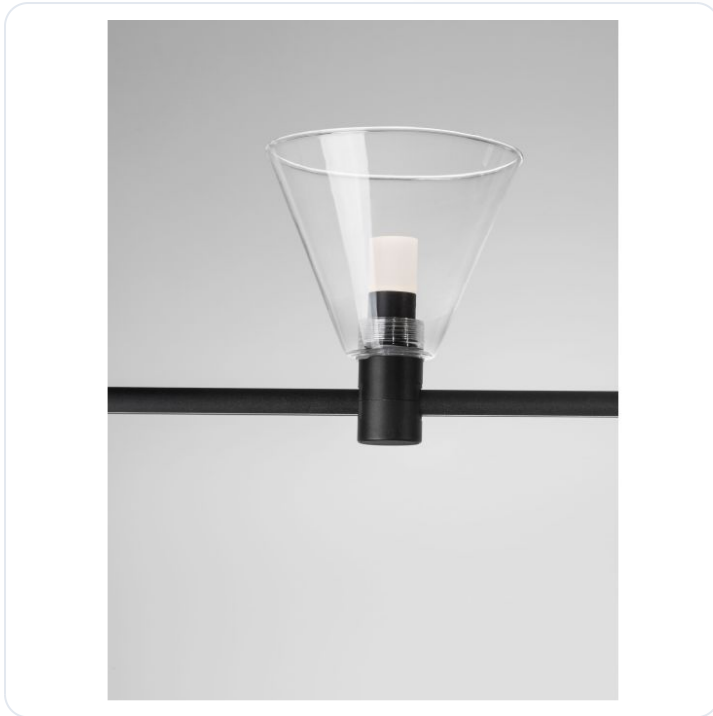

COCTAIL Sandy Black Alum+Glass 5W DC24V

Datablad productinformatie

ADVIESPRIJS EXCL. BTW

€ 92,40

PRODUCTGEGEVENS

SKU: 062023112

Productpagina:

[Bekijk product op wolfs.nl](#)

COCTAIL Sandy Black Alum+Glass 5W DC24V

Omschrijving

COCTAIL Sandy Black Alum+Glass 5W DC24V Philips D: 12 H: 14 220Lm 3000K IP20

Afbeeldingen