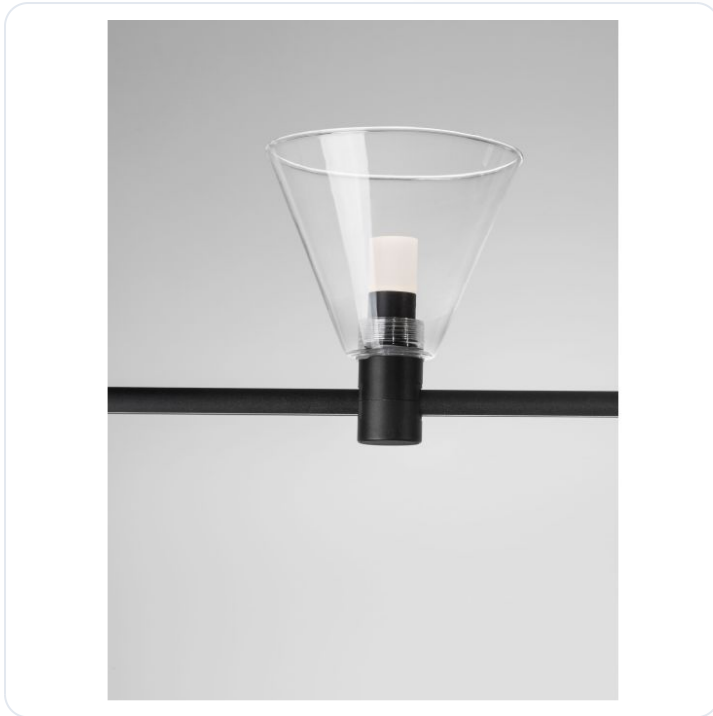

COCKTAIL

Datablad productinformatie

PRODUCTGEGEVENS

SKU: COCKTAIL-CONF

Productpagina:

[Bekijk product op wolfs.nl](#)

COCKTAIL

Varianten

Foto	Naam	SKU	Adviesprijs excl. BTW
	COCKTAIL Sandy Black Alum+Glass 5W DC24V Bekijk product	062023112	€ 92,40
	COCKTAIL Satin Gold Alum+Glass 5W DC24V P Bekijk product	062023136	€ 97,53