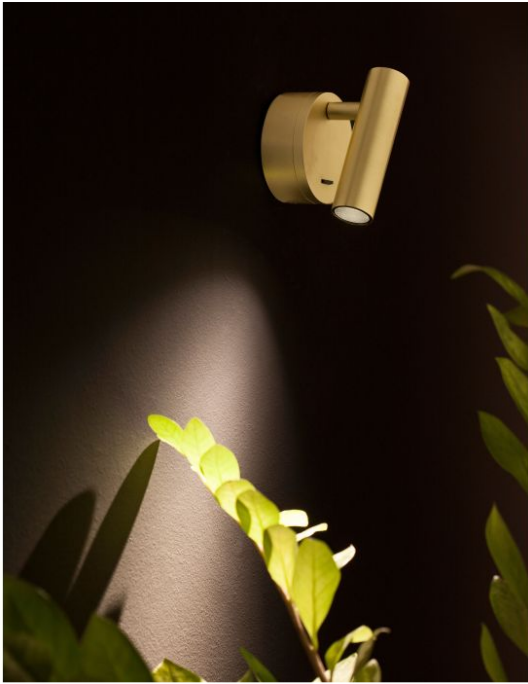

## CLIP Satin Brass Aluminium LED Philips 3

Datablad productinformatie

ADVIESPRIJS EXCL. BTW

**€ 107,80**

PRODUCTGEGEVENS

**SKU:** 062023145

**Productpagina:**

[Bekijk product op wolfs.nl](#)

CLIP Satin Brass Aluminium LED Philips 3

### Omschrijving

CLIP Satin Brass Aluminium LED Philips 3 Watt Switch On/Off 190Lm 3000K IP20 D: 8 W: 3.4 H: 11 cm