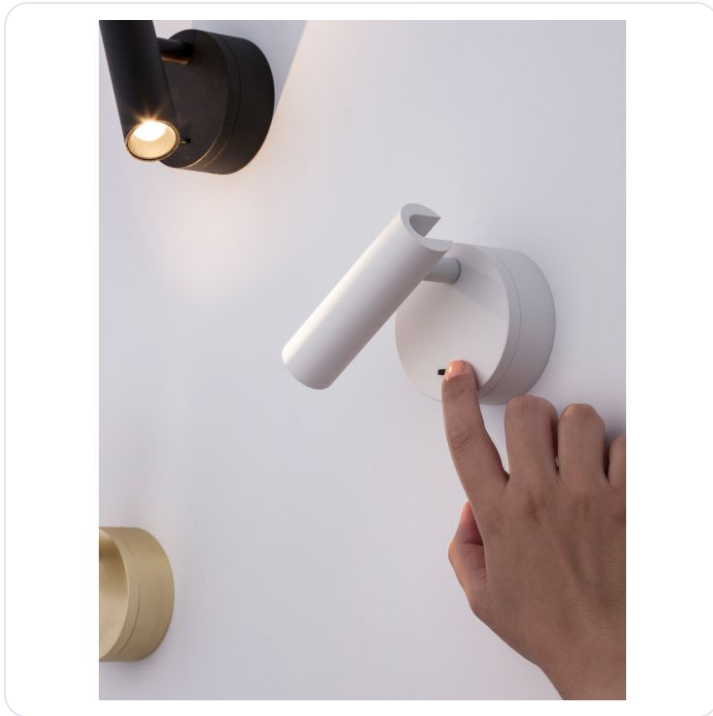

CLIP Sandy White Aluminium LED Philips 3

Datablad productinformatie

ADVIESPRIJS EXCL. BTW

€ 100,10

PRODUCTGEGEVENS

SKU: 062023102

Productpagina:

[Bekijk product op wolfs.nl](#)

CLIP Sandy White Aluminium LED Philips 3

Omschrijving

CLIP Sandy White Aluminium LED Philips 3 Watt Switch On/Off 190Lm 3000K IP20 D: 8 W: 3.4 H: 11 cm

Afbeeldingen