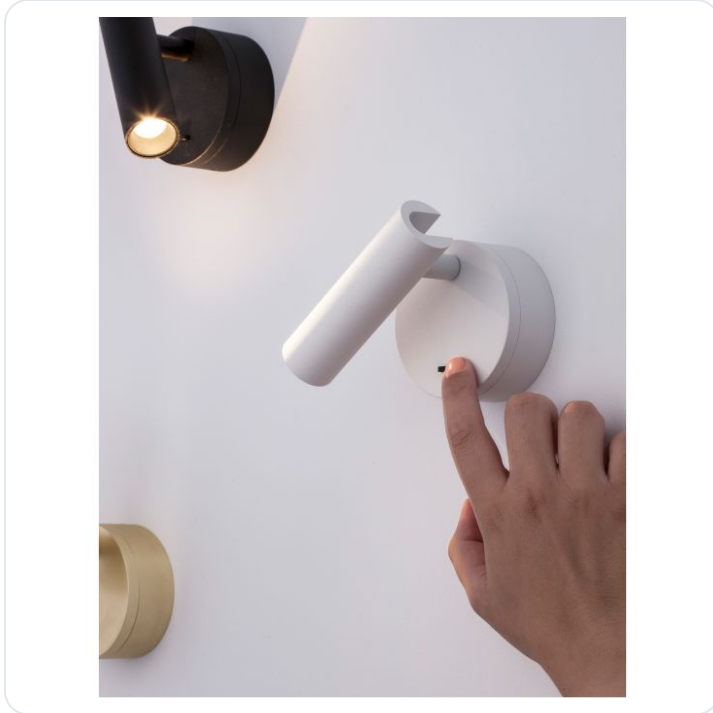

CLIP

Datablad productinformatie

PRODUCTGEGEVENS

SKU: CLIP-CONF

Productpagina:

[Bekijk product op wolfs.nl](#)

CLIP

Varianten

Foto	Naam	SKU	Adviesprijs excl. BTW
	CLIP Sandy White Aluminium LED Philips 3 Bekijk product	062023102	€ 100,10
	CLIP Sandy Black Aluminium LED Philips 3 Bekijk product	062023104	€ 100,10
	CLIP Satin Brass Aluminium LED Philips 3 Bekijk product	062023145	€ 107,80