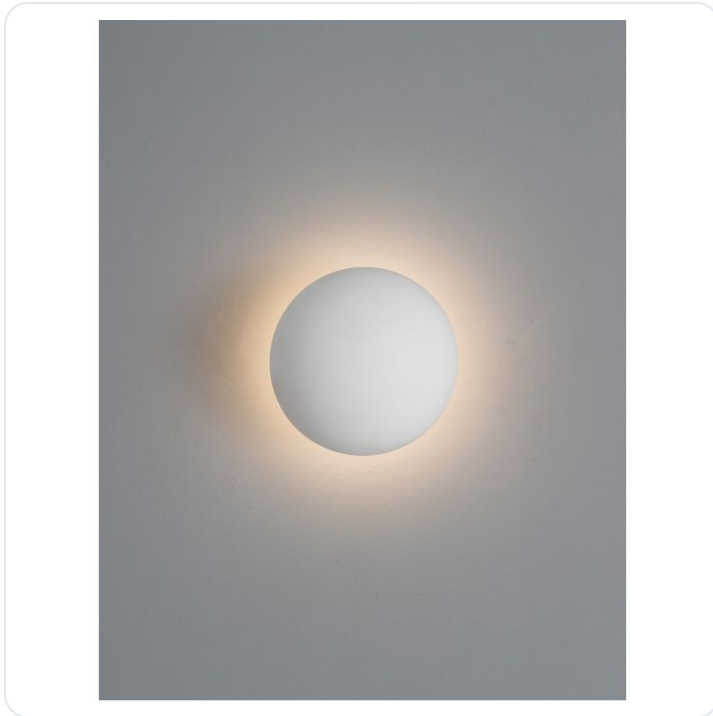

## NETUNE White Gypsum & White Alumimium LE

Datablad productinformatie

ADVIESPRIJS EXCL. BTW

**€ 89,83**

PRODUCTGEGEVENS

**SKU:** 062023075

**Productpagina:**

[Bekijk product op wolfs.nl](#)

NETUNE White Gypsum & White Alumimium LE

### Omschrijving

NETUNE White Gypsum & White Alumimium LED 6 Watt 220-240 Volt 160Lm 3000K IP20 D: 11 W: 9.6 H: 7.5 cm