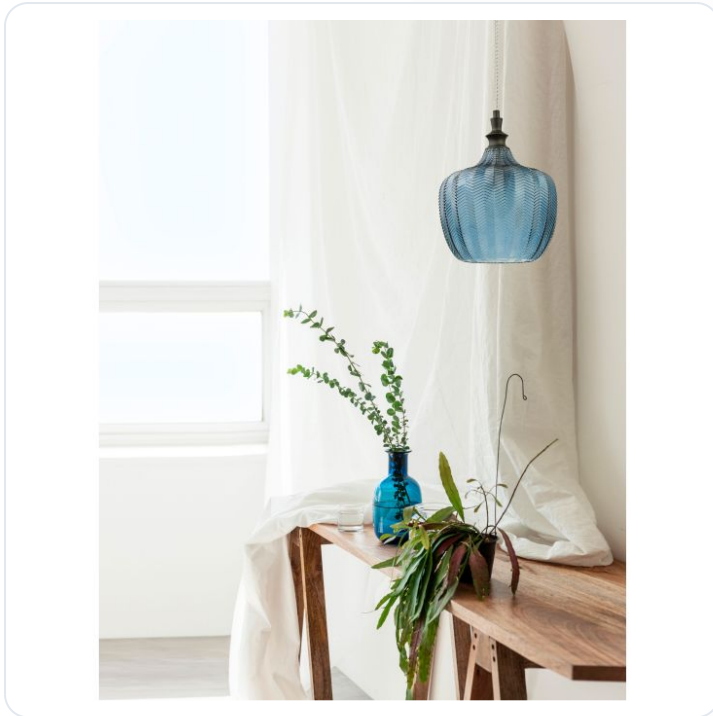

LONI Matt Black Metal Dark Blue Glass LE

Datablad productinformatie

ADVIESPRIJS EXCL. BTW

€ 100,10

PRODUCTGEGEVENS

SKU: 062023066

Productpagina:

[Bekijk product op wolfs.nl](#)

LONI Matt Black Metal Dark Blue Glass LE

Omschrijving

LONI Matt Black Metal Dark Blue Glass LED E27 1x12 Watt 230 Volt IP20 Bulb Excluded D: 24 H1: 32 H2: 120 cm