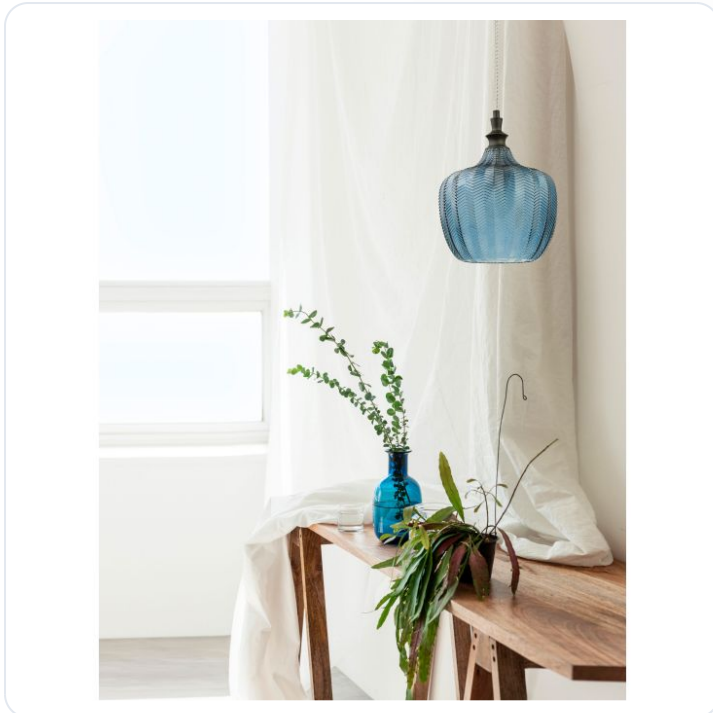

LONI

Datablad productinformatie

PRODUCTGEGEVENS

SKU: LONI-CONF

Productpagina:

[Bekijk product op wolfs.nl](#)

LONI