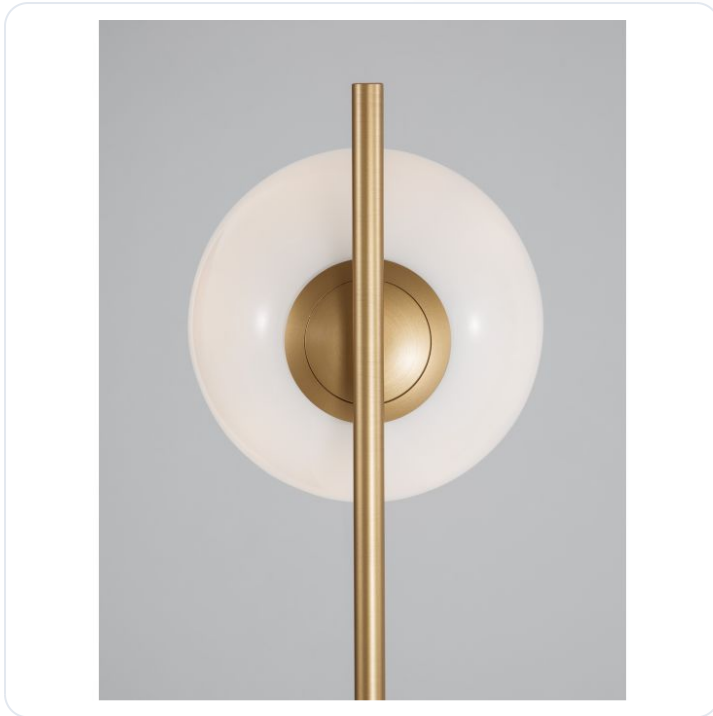

## CANTONA White Opal Glass Brass Gold & Ma

Datablad productinformatie

ADVIESPRIJS EXCL. BTW

**€ 223,29**

PRODUCTGEGEVENS

**SKU:** 062023789

**Productpagina:**

[Bekijk product op wolfs.nl](#)

CANTONA White Opal Glass Brass Gold & Ma

### Omschrijving

CANTONA White Opal Glass Brass Gold & Marble LED E27 1x12 Watt 230 Volt IP20 Bulb Excluded D1: 30 D2: 20 H: 155 cm