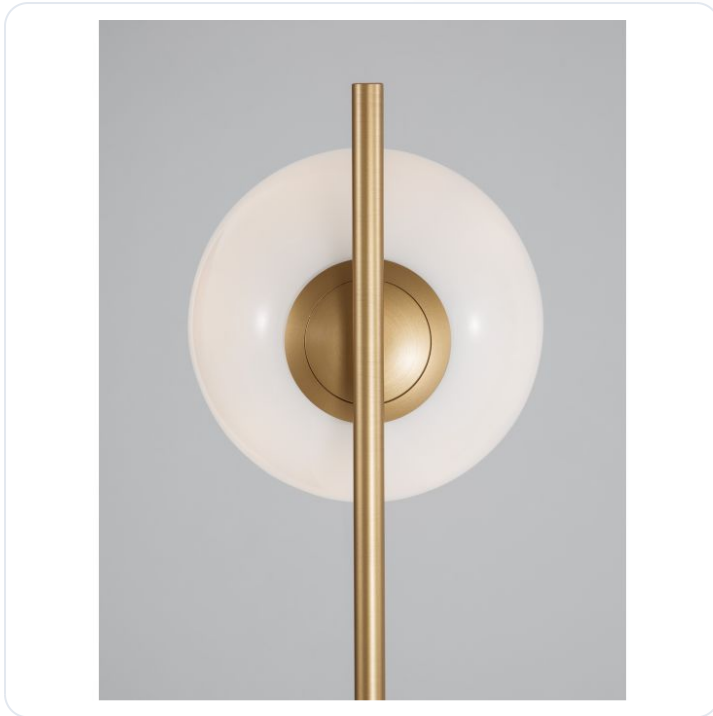

CANTONA White Opal Glass Brass Gold & Ma

Datablad productinformatie

ADVIESPRIJS EXCL. BTW

€ 223,29

PRODUCTGEGEVENS

SKU: 062023789

Productpagina:

[Bekijk product op wolfs.nl](#)

CANTONA White Opal Glass Brass Gold & Ma

Omschrijving

CANTONA White Opal Glass Brass Gold & Marble LED E27 1x12 Watt 230 Volt IP20 Bulb Excluded D1: 30 D2: 20 H: 155 cm

Afbeeldingen