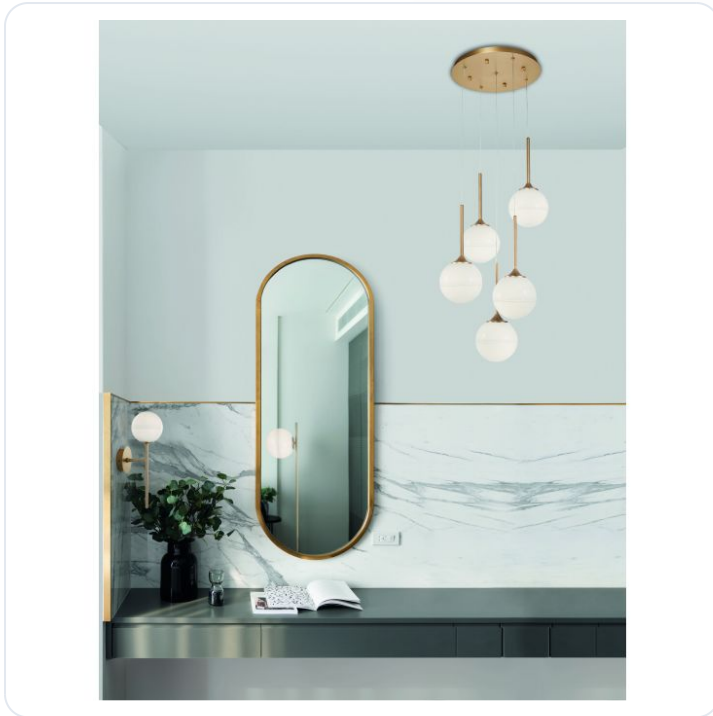

## CANTONA White Opal Glass Brass Gold LED

Datablad productinformatie

ADVIESPRIJS EXCL. BTW

**€ 84,70**

PRODUCTGEGEVENS

**SKU:** 062023064

**Productpagina:**

[Bekijk product op wolfs.nl](#)

CANTONA White Opal Glass Brass Gold LED

### Omschrijving

CANTONA White Opal Glass Brass Gold LED G9 1x5 Watt 230 Volt IP20 Bulb Excluded D: 14.5 W: 11 H: 35 cm