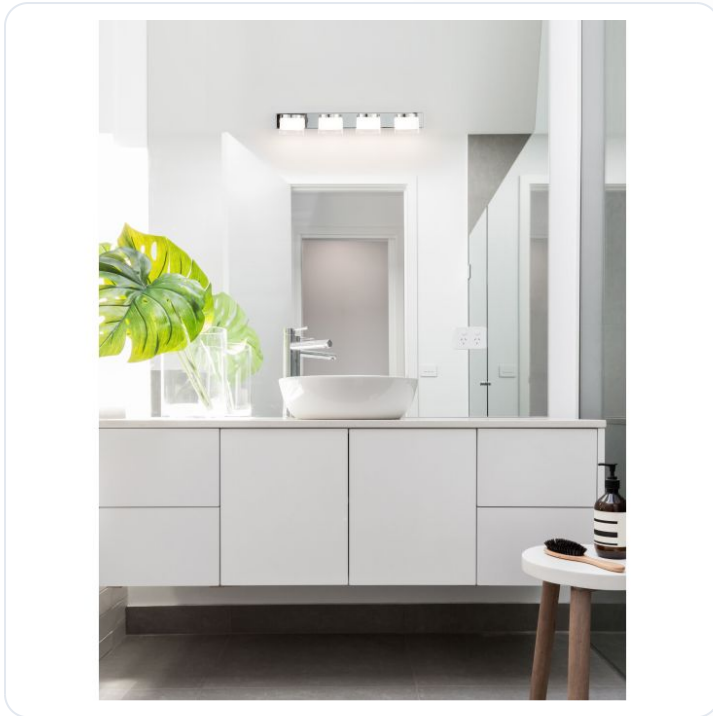

SABIA Chrome Aluminum & Acrylic LED 20 W

Datablad productinformatie

ADVIESPRIJS EXCL. BTW

€ 256,66

PRODUCTGEGEVENS

SKU: 062023788

Productpagina:

[Bekijk product op wolfs.nl](#)

SABIA Chrome Aluminum & Acrylic LED 20 W

Omschrijving

SABIA Chrome Aluminum & Acrylic LED 20 Watt 220-240 Volt 1906Lm 3000K IP44 L: 51 W: 9.8 H: 7.5 cm

Afbeeldingen