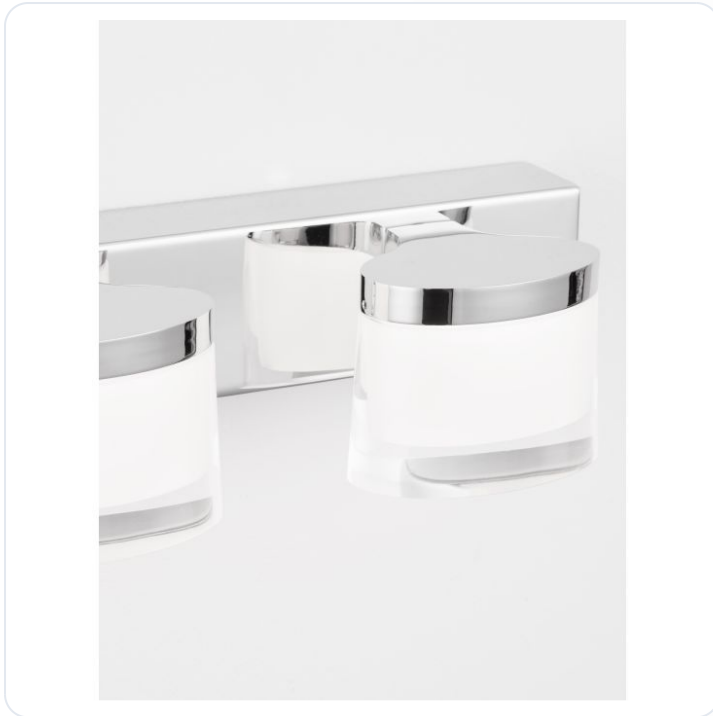

## SABIA Chrome Aluminum & Acrylic LED 15 W

Datablad productinformatie

ADVIESPRIJS EXCL. BTW

**€ 187,36**

PRODUCTGEGEVENS

**SKU:** 062023639

**Productpagina:**

[Bekijk product op wolfs.nl](#)

SABIA Chrome Aluminum & Acrylic LED 15 W

### Omschrijving

Spiegelarmatuur Sabia, LED 15W, 3000K, 1620Lm, uitgevoerd in Chroom aluminum & Acrylic [L: 380 x D: 98 x H:75 mm] IP44