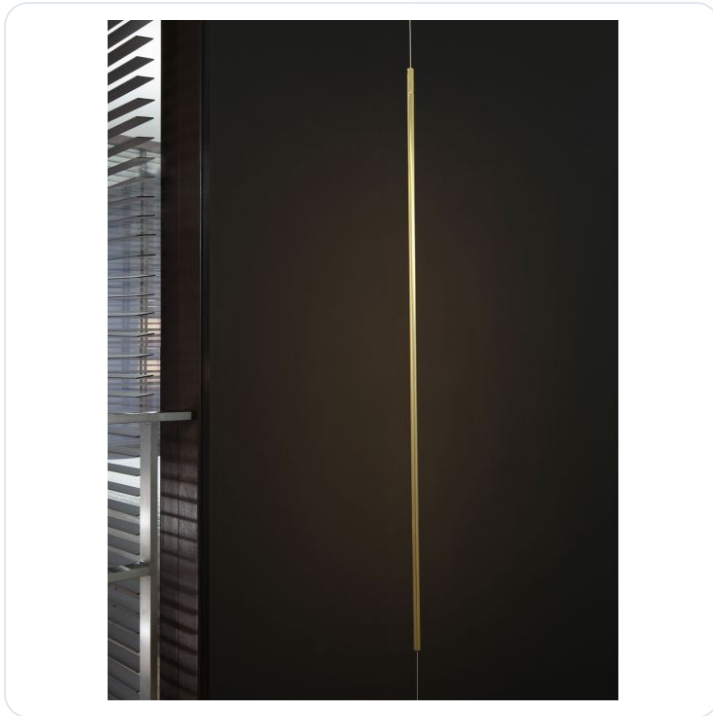

ELETTRA Brass Gold Aluminium LED 20 Watt

Datablad productinformatie

ADVIESPRIJS EXCL. BTW

€ 189,93

PRODUCTGEGEVENS

SKU: 062023642

Productpagina:

[Bekijk product op wolfs.nl](#)

ELETTRA Brass Gold Aluminium LED 20 Watt

Omschrijving

ELETTRA Brass Gold Aluminium LED 20 Watt 230 Volt 1400Lm 3000K IP20 D: 7 H1: 120 H2: 300 cm

Afbeeldingen