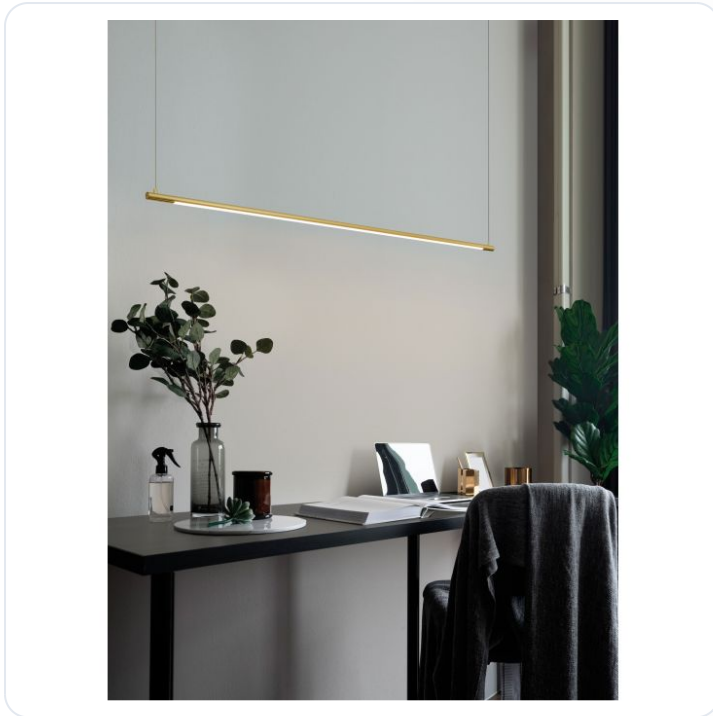

ELETTRA Brass Gold Aluminium LED 20 Watt

Datablad productinformatie

ADVIESPRIJS EXCL. BTW

€ 177,10

PRODUCTGEGEVENS

SKU: 062023609

Productpagina:

[Bekijk product op wolfs.nl](#)

ELETTRA Brass Gold Aluminium LED 20 Watt

Omschrijving

ELETTRA Brass Gold Aluminium LED 20 Watt 230 Volt 1400Lm 3000K IP20 L: 120 W: 7 H: 150 cm