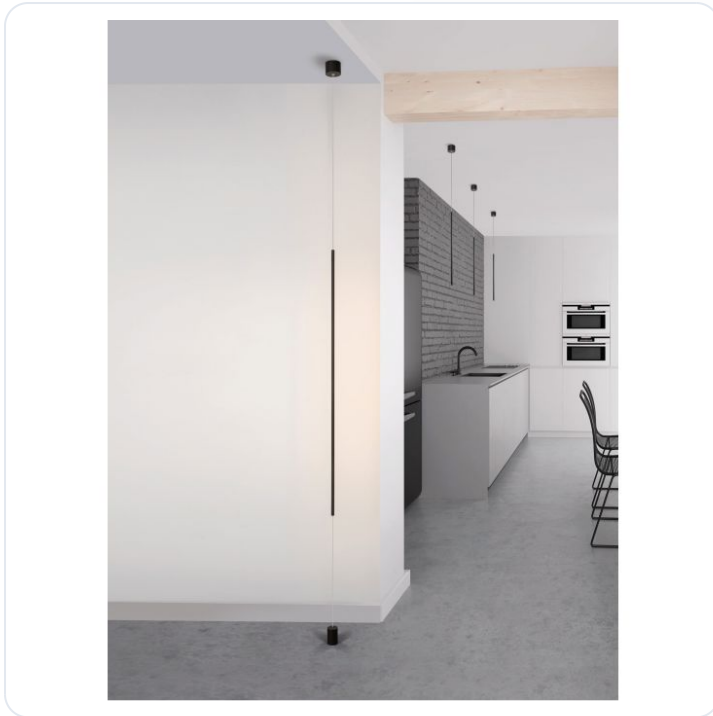

ELETTRA Sandy Black Aluminium LED 20 Wat

Datablad productinformatie

ADVIESPRIJS EXCL. BTW

€ 174,53

PRODUCTGEGEVENS

SKU: 062023593

Productpagina:

[Bekijk product op wolfs.nl](#)

ELETTRA Sandy Black Aluminium LED 20 Wat

Omschrijving

ELETTRA Sandy Black Aluminium LED 20 Watt 230 Volt 1400Lm 3000K IP20 D: 7 H1: 120 H2: 300 cm