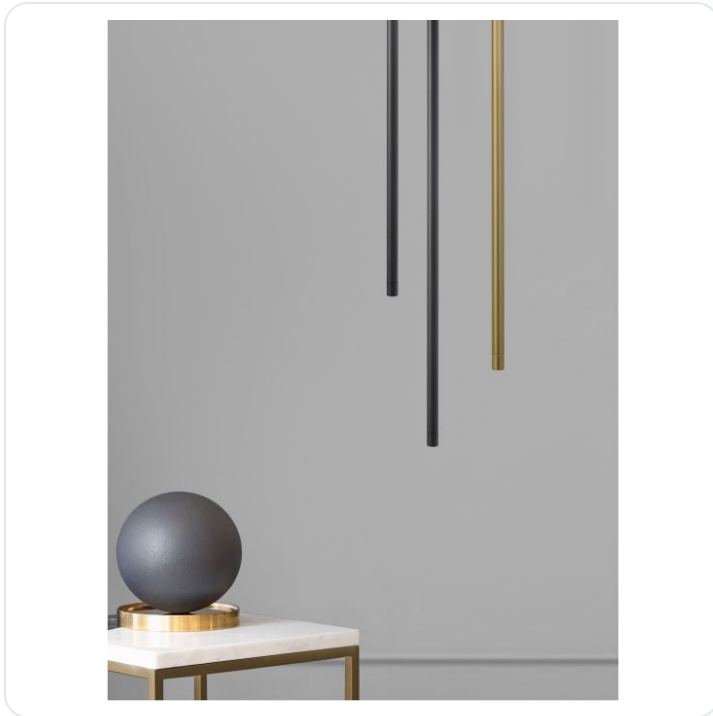

ELETTRA Sandy Black Aluminium LED 5 Watt

Datablad productinformatie

ADVIESPRIJS EXCL. BTW

€ 84,70

PRODUCTGEGEVENS

SKU: 062023038

Productpagina:

[Bekijk product op wolfs.nl](#)

ELETTRA Sandy Black Aluminium LED 5 Watt

Omschrijving

ELETTRA Sandy Black Aluminium LED 5 Watt 230 Volt 350Lm 3000K IP20 D: 1.5 H1: 60 H2: 200 cm

Afbeeldingen