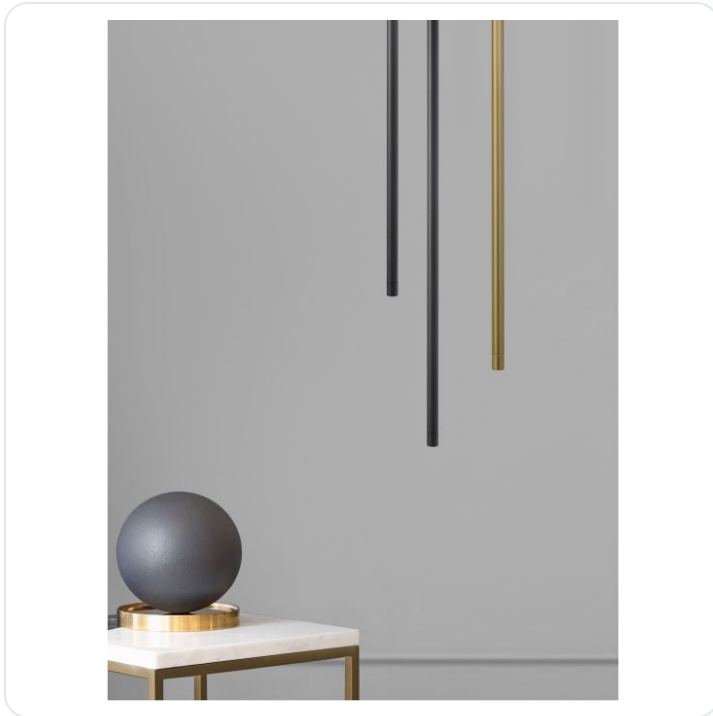

ELETTRA

Datablad productinformatie

PRODUCTGEGEVENS

SKU: ELETTRA-CONF

Productpagina:

[Bekijk product op wolfs.nl](#)

ELETTRA