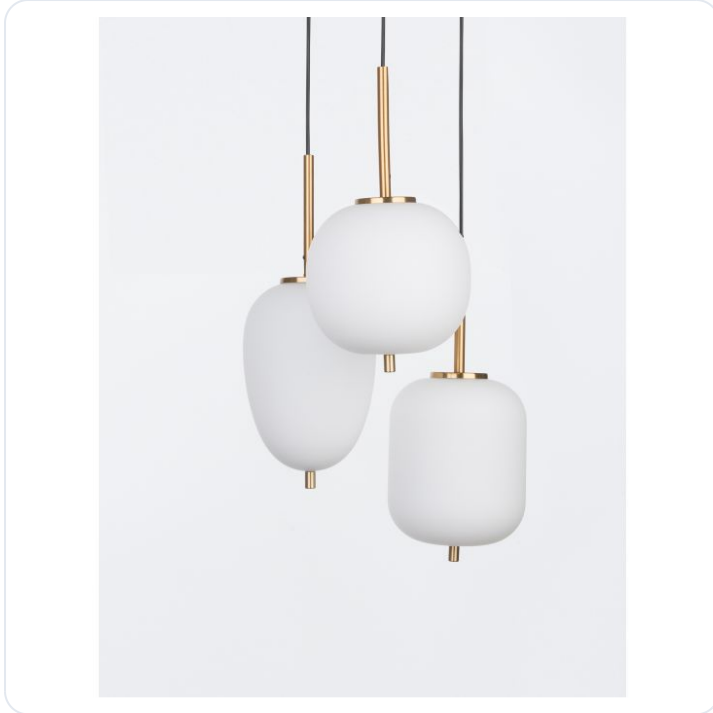

LATO Opal Glass Antique Brass Metal Blac

Datablad productinformatie

ADVIESPRIJS EXCL. BTW

€ 246,39

PRODUCTGEGEVENS

SKU: 062023790

Productpagina:

[Bekijk product op wolfs.nl](#)

LATO Opal Glass Antique Brass Metal Blac

Omschrijving

LATO Opal Glass Antique Brass Metal Black Fabric Wire LED E14 3x5 Watt 230 Volt IP20 Bulb Excluded D: 30 H: 120 cm

Afbeeldingen