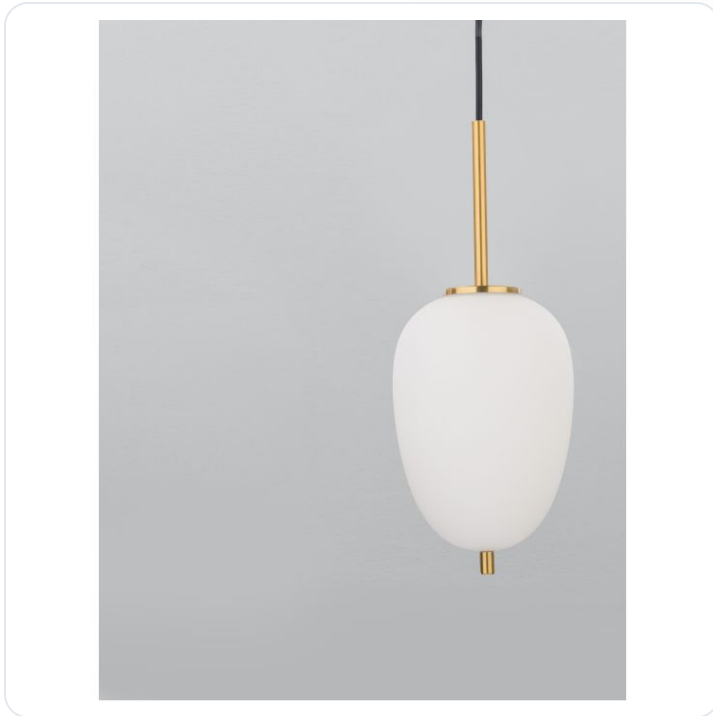

LATO Opal Glass Antique Brass Metal Blac

Datablad productinformatie

ADVIESPRIJS EXCL. BTW

€ 79,56

PRODUCTGEGEVENS

SKU: 062023028

Productpagina:

[Bekijk product op wolfs.nl](#)

LATO Opal Glass Antique Brass Metal Blac

Omschrijving

LATO Opal Glass Antique Brass Metal Black Fabric Wire LED E14 1x5 Watt 230 Volt IP20 Bulb Excluded D: 15.8 H1: 23 H2: 120 cm

Afbeeldingen