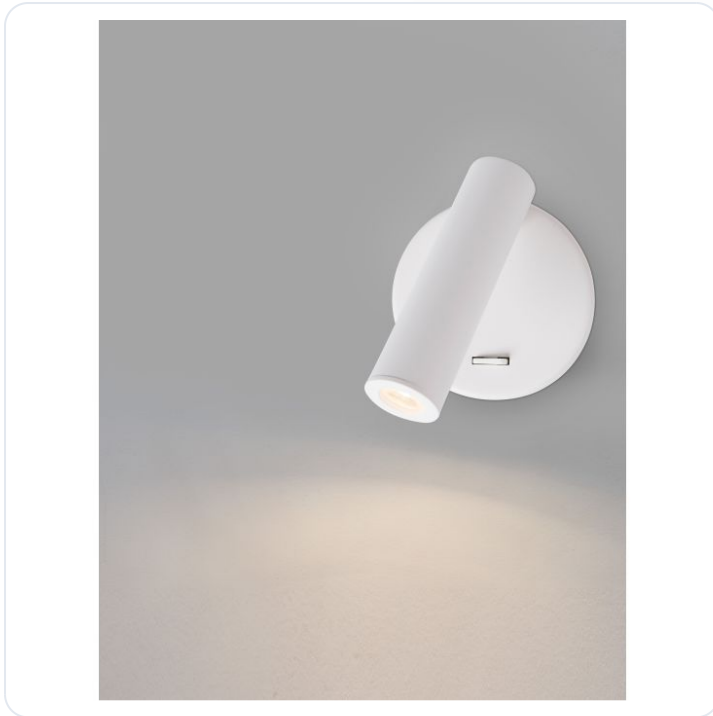

LAREDO

Datablad productinformatie

PRODUCTGEGEVENS

SKU: LAREDO-CONF

Productpagina:

[Bekijk product op wolfs.nl](#)

LAREDO

Varianten

Foto	Naam	SKU	Adviesprijs excl. BTW
	LAREDO Sandy White Aluminium LED Samsung Bekijk product	062022968	€ 74,43
	LAREDO Black Aluminium Adjustable Switch Bekijk product	062025650	€ 71,86