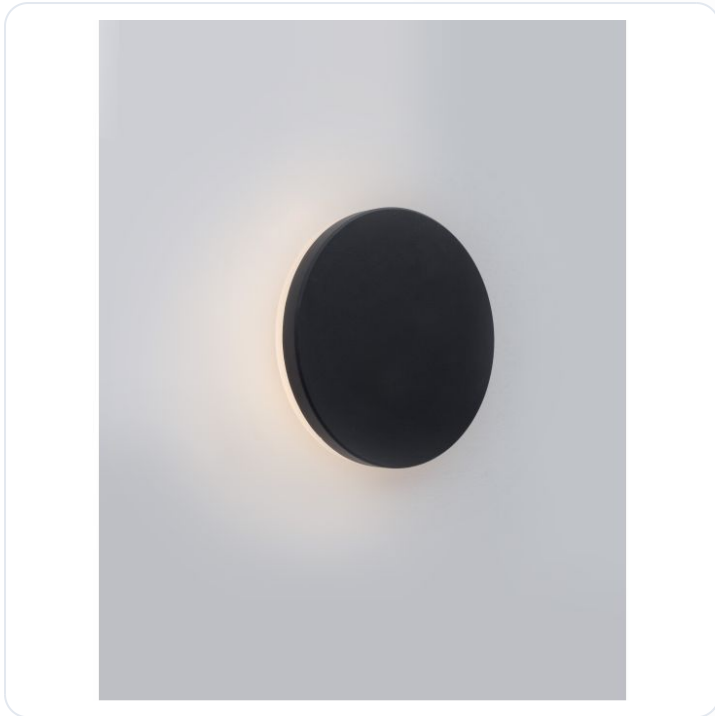

SUITE Black Aluminium & Acrylic LED 10 W

Datablad productinformatie

ADVIESPRIJS EXCL. BTW

€ 79,56

PRODUCTGEGEVENS

SKU: 062022953

Productpagina:

[Bekijk product op wolfs.nl](#)

SUITE Black Aluminium & Acrylic LED 10 W

Omschrijving

SUITE Black Aluminium & Acrylic LED 10 Watt 485Lm 3000K D: 15 W: 5 cm IP54

Afbeeldingen