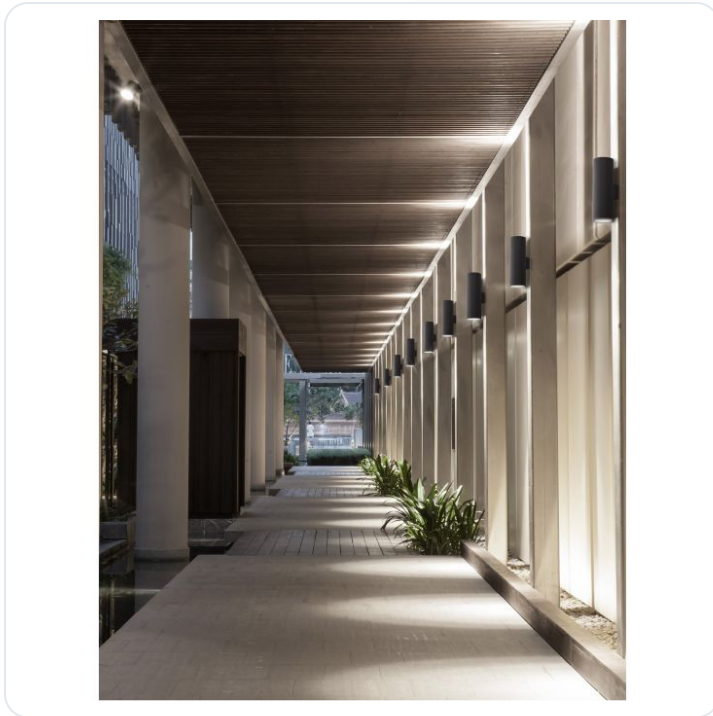

ALP Sandy Black Alum.& Glass LED 2x10 Wa

Datablad productinformatie

ADVIESPRIJS EXCL. BTW

€ 118,06

PRODUCTGEGEVENS

SKU: 062023251

Productpagina:

[Bekijk product op wolfs.nl](#)

ALP Sandy Black Alum.& Glass LED 2x10 Wa

Omschrijving

ALP Sandy Black Alum.& Glass LED 2x10 Watt 1200Lm 3000K D: 5.5 W: 7 H: 17 cm IP67

Afbeeldingen