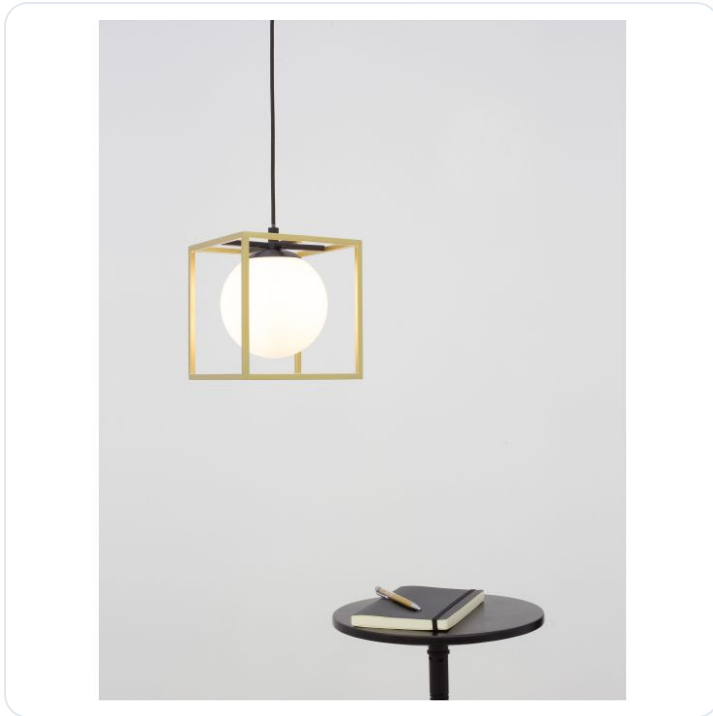

JULIET Brass & Black Metal White Opal GI

Datablad productinformatie

ADVIESPRIJS EXCL. BTW

€ 97,53

PRODUCTGEGEVENS

SKU: 062023161

Productpagina:

[Bekijk product op wolfs.nl](#)

JULIET Brass & Black Metal White Opal GI

Omschrijving

JULIET Brass & Black Metal White Opal Glass LED E14 1x5 Watt IP20 Bulb Excluded L: 18 W: 18 H: 120 cm

Afbeeldingen