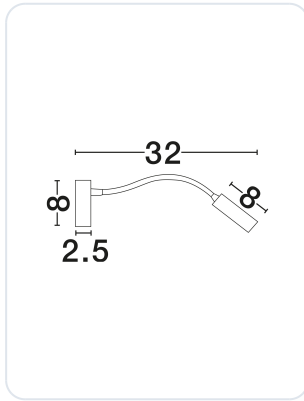

MADISON Wall Light Satin Nickel Aluminium

Datablad productinformatie

ADVIESPRIJS EXCL. BTW

€ 69,30

PRODUCTGEGEVENS

SKU: 062022887

Productpagina:

[Bekijk product op wolfs.nl](#)

MADISON Wall Light Satin Nickel Aluminium

Omschrijving

MADISON Wall Light Satin Nickel Aluminium LED 3W 3200K L:32 W:8 H:31cm

Afbeeldingen

MADISON - 8128202

White Aluminium
Adjustable
Switch On/Off
LED Samsung 3 Watt
190Lm 3000K IP20
L: 32 W: 8 H: 8 cm