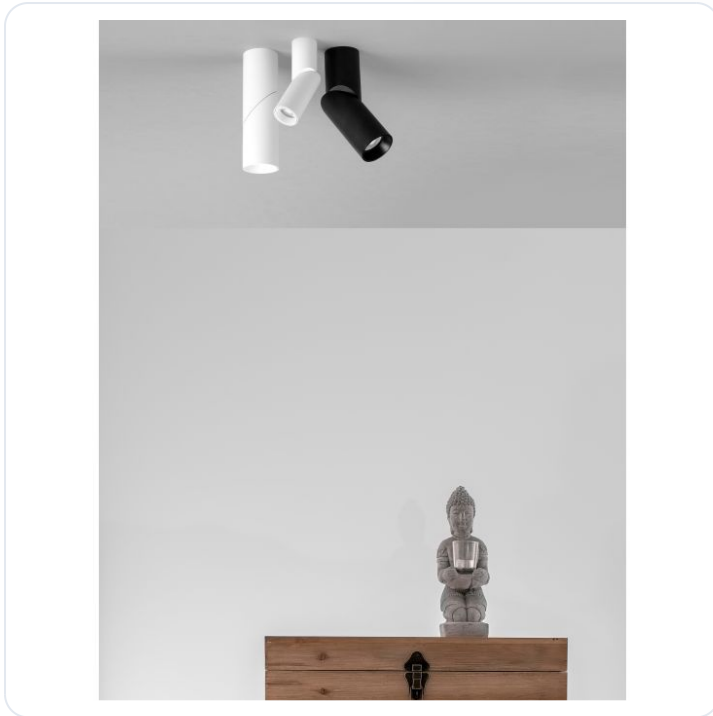

BOSTON Sandy White Aluminium LED GU10 1x

Datablad productinformatie

ADVIESPRIJS EXCL. BTW

€ 61,60

PRODUCTGEGEVENS

SKU: 062022837

Productpagina:

[Bekijk product op wolfs.nl](#)

BOSTON Sandy White Aluminium LED GU10 1x

Omschrijving

Plafond opbouw Boston, uitgevoerd in Sandy White Aluminium, geschikt voor 1 x GU10 (exclusief), IP20. [Ø: 58; H: 196 mm]

Afbeeldingen