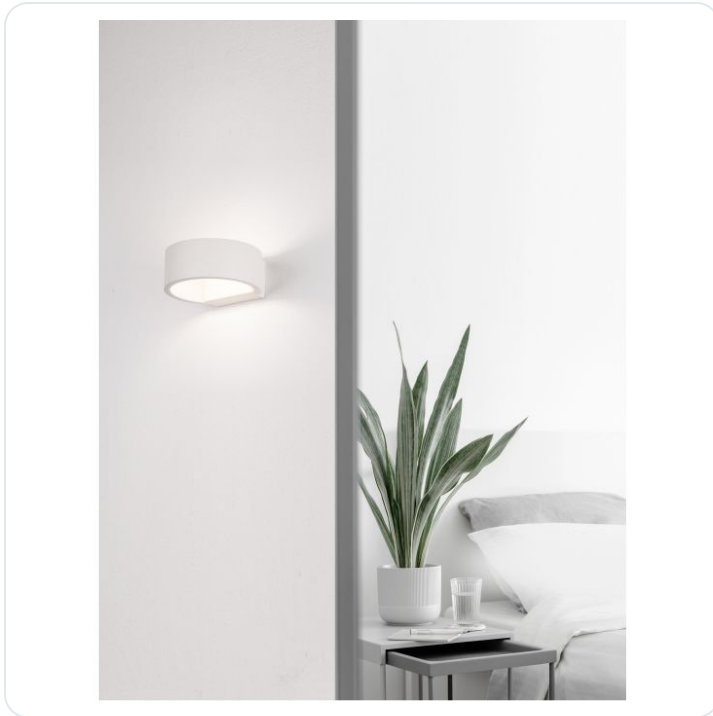

## ENNA Sandy White Aluminum & Acrylic LED

Datablad productinformatie

ADVIESPRIJS EXCL. BTW

**€ 77,00**

PRODUCTGEGEVENS

**SKU:** 062022835

**Productpagina:**

[Bekijk product op wolfs.nl](#)

ENNA Sandy White Aluminum & Acrylic LED

### Omschrijving

ENNA Sandy White Aluminum & Acrylic LED 6 Watt 220-240 Volt 444Lm 3000K IP20 L: 13.5 W: 13.5 H: 5 cm