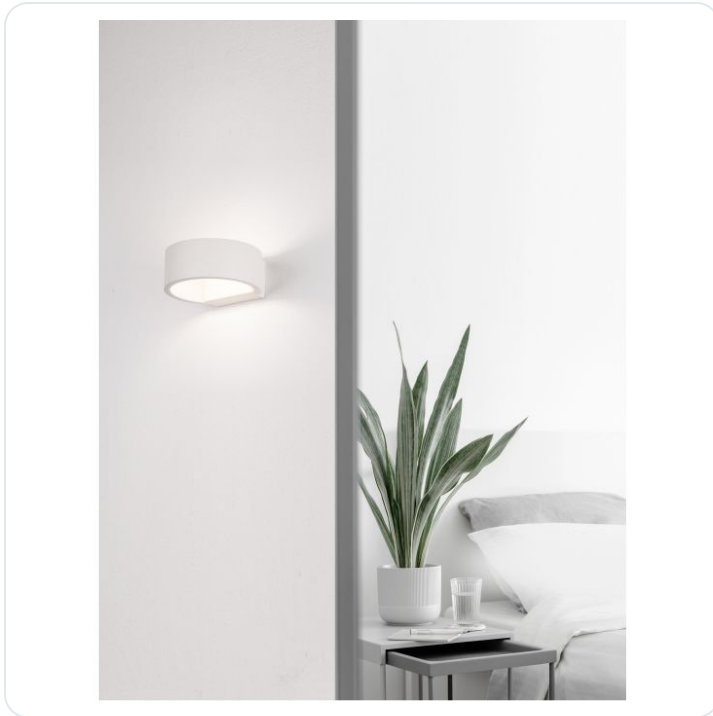

ENNA Sandy White Aluminum & Acrylic LED

Datablad productinformatie

ADVIESPRIJS EXCL. BTW

€ 77,00

PRODUCTGEGEVENS

SKU: 062022835

Productpagina:

[Bekijk product op wolfs.nl](#)

ENNA Sandy White Aluminum & Acrylic LED

Omschrijving

ENNA Sandy White Aluminum & Acrylic LED 6 Watt 220-240 Volt 444Lm 3000K IP20 L: 13.5 W: 13.5 H: 5 cm

Afbeeldingen