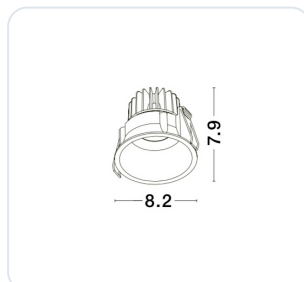

SELENE White Aluminium 10W 220-240V Citi

Datablad productinformatie

ADVIESPRIJS EXCL. BTW

€ 61,60

PRODUCTGEGEVENS

SKU: 062022827

Productpagina:

[Bekijk product op wolfs.nl](#)

SELENE White Aluminium 10W 220-240V Citi

Omschrijving

SELENE White Aluminium 10W 220-240V Citizen D:8.2 H:7.9 600Lm 3000K IP54

Afbeeldingen

SELENE | 9071021