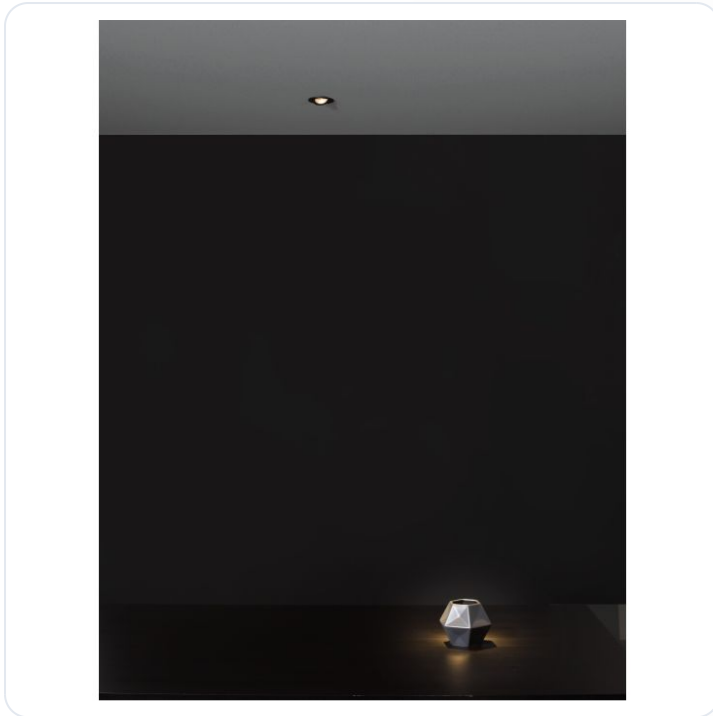

TIF Sandy Black Aluminium 2W 220-240V Ea

Datablad productinformatie

ADVIESPRIJS EXCL. BTW

€ 61,60

PRODUCTGEGEVENS

SKU: 062022789

Productpagina:

[Bekijk product op wolfs.nl](#)

TIF Sandy Black Aluminium 2W 220-240V Ea

Omschrijving

TIF Sandy Black Aluminium 2W 220-240V Eaglerise Philips D:6 H:4.8 148Lm 3000K IP20

Afbeeldingen