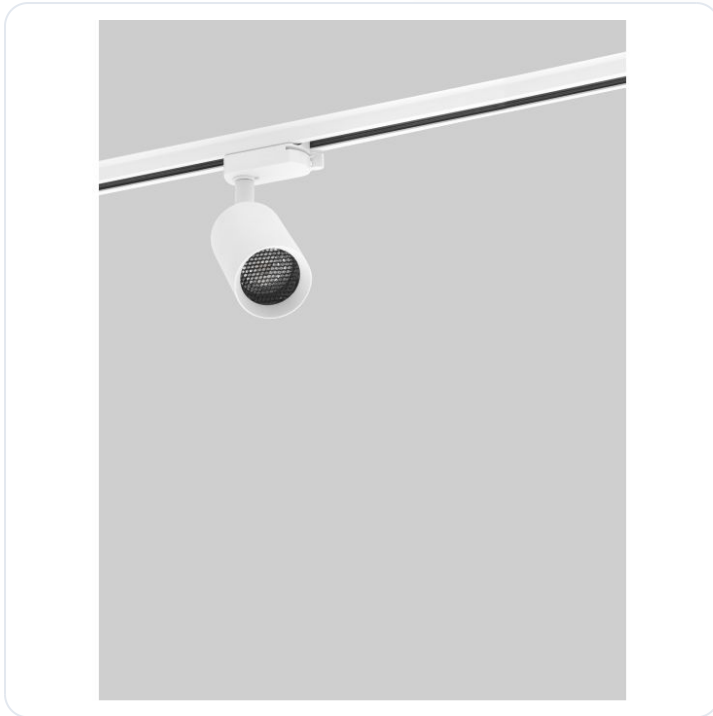

DISS Sandy White Aluminium Black Honeyco

Datablad productinformatie

ADVIESPRIJS EXCL. BTW

€ 56,47

PRODUCTGEGEVENS

SKU: 062022783

Productpagina:

[Bekijk product op wolfs.nl](#)

DISS Sandy White Aluminium Black Honeyco

Omschrijving

1 Fase railspot DISS, uitgevoerd in de kleur wit met Aluminium Black Honeycomb (Anti verblinding), draai- en kantelbaar LED GU10, inclusief adapter. Ø=60mm L=195mm