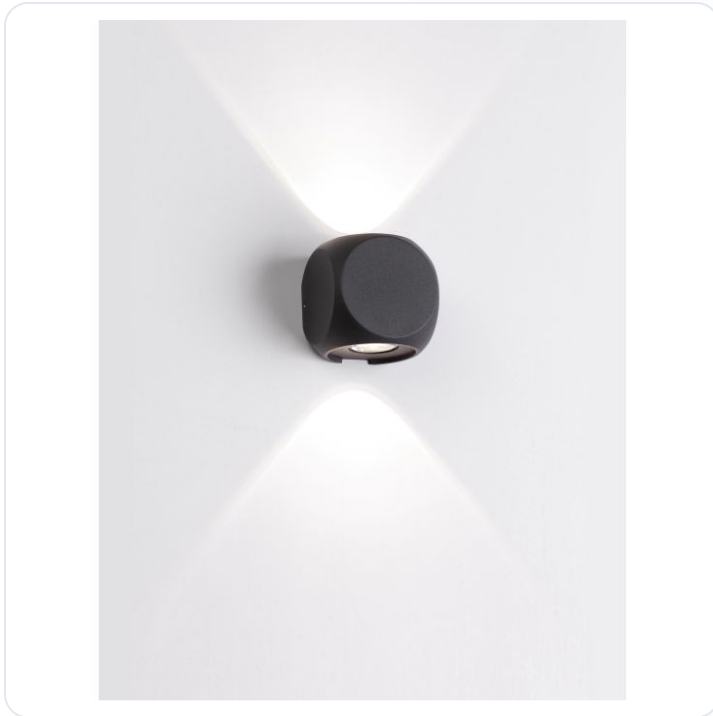

## ZARI Sandy Black Alum. & Glass LED 2x2 W

Datablad productinformatie

ADVIESPRIJS EXCL. BTW

**€ 56,47**

PRODUCTGEGEVENS

**SKU:** 062022792

**Productpagina:**

[Bekijk product op wolfs.nl](#)

ZARI Sandy Black Alum. & Glass LED 2x2 W

### Omschrijving

ZARI Sandy Black Alum. & Glass LED 2x2 Watt 285Lm 3000K 2 sides light L: 5.5 H: 6.5 cm IP54