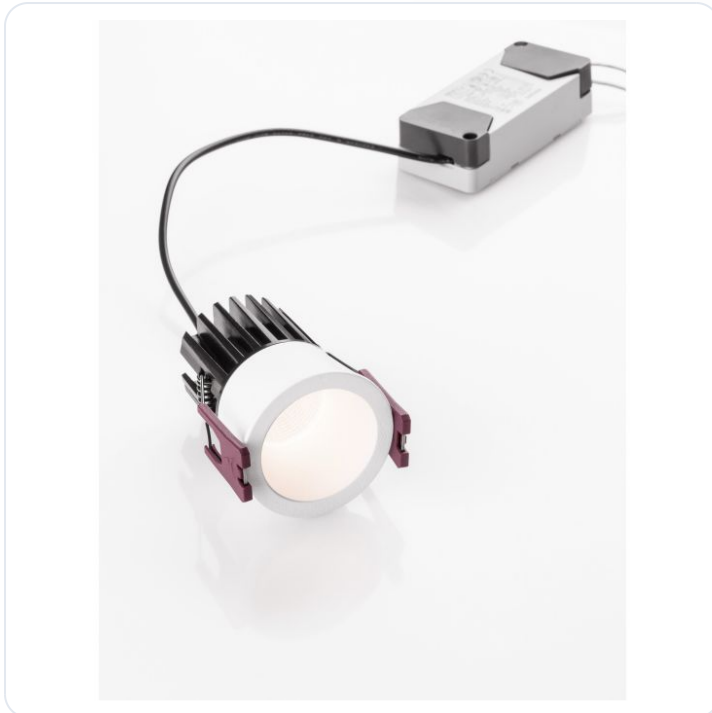

BREE White Aluminium 7W 220- 240V Philip

Datablad productinformatie

ADVIESPRIJS EXCL. BTW

€ 53,90

PRODUCTGEGEVENS

SKU: 062022748

Productpagina:

[Bekijk product op wolfs.nl](#)

BREE White Aluminium 7W 220- 240V Philip

Omschrijving

BREE White Aluminium 7W 220- 240V Philips Cree D:5.6 H:7.5 770Lm 3000K IP32

Afbeeldingen