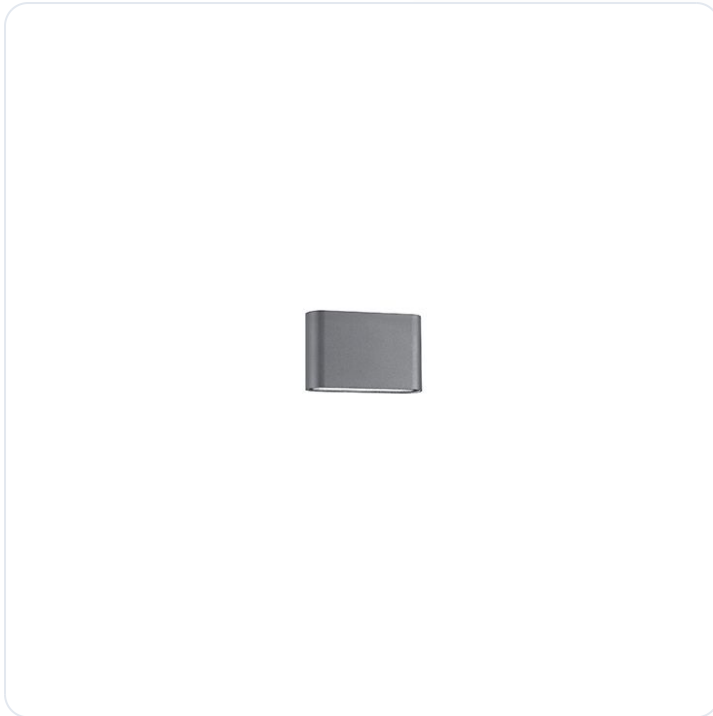

SOHO Dark Gray Alum. Glass Diffuser LED

Datablad productinformatie

ADVIESPRIJS EXCL. BTW

€ 74,43

PRODUCTGEGEVENS

SKU: 062022844

Productpagina:

[Bekijk product op wolfs.nl](#)

SOHO Dark Gray Alum. Glass Diffuser LED

Omschrijving

SOHO Dark Gray Alum. Glass Diffuser LED 2x5 Watt 800Lm 3000K L: 18.5 H: 10 cm IP54

Afbeeldingen