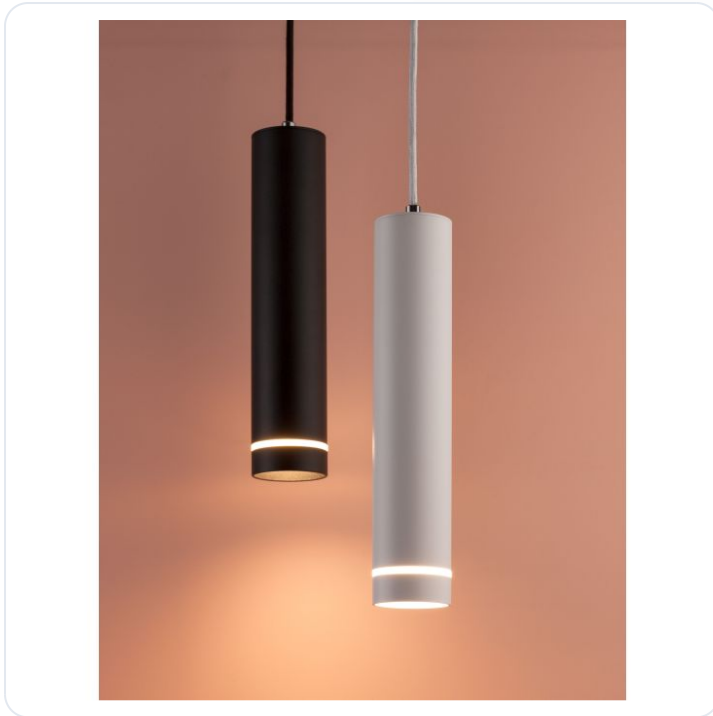

## ESCA Sandy Black Aluminium & Acrylic LED

Datablad productinformatie

ADVIESPRIJS EXCL. BTW

**€ 51,33**

PRODUCTGEGEVENS

**SKU:** 062022734

**Productpagina:**

[Bekijk product op wolfs.nl](#)

ESCA Sandy Black Aluminium & Acrylic LED

### Omschrijving

Pendelarmatuur Esca. Geschikt voor 1xGU10 LED lichtbron. Uitgevoerd in zwart aluminium. [Ø:60mm, H:300mm, pendel hoogte: 1500mm] IP20