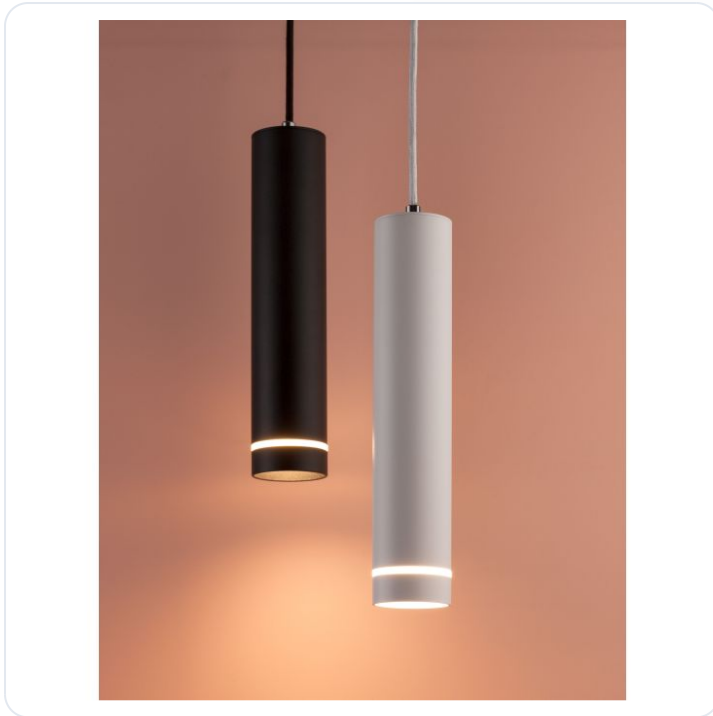

ESCA Sandy Black Aluminium & Acrylic LED

Datablad productinformatie

ADVIESPRIJS EXCL. BTW

€ 51,33

PRODUCTGEGEVENS

SKU: 062022734

Productpagina:

[Bekijk product op wolfs.nl](#)

ESCA Sandy Black Aluminium & Acrylic LED

Omschrijving

Pendelarmatuur Esca. Geschikt voor 1xGU10 LED lichtbron. Uitgevoerd in zwart aluminium. [Ø:60mm, H:300mm, pendel hoogte: 1500mm] IP20

Afbeeldingen