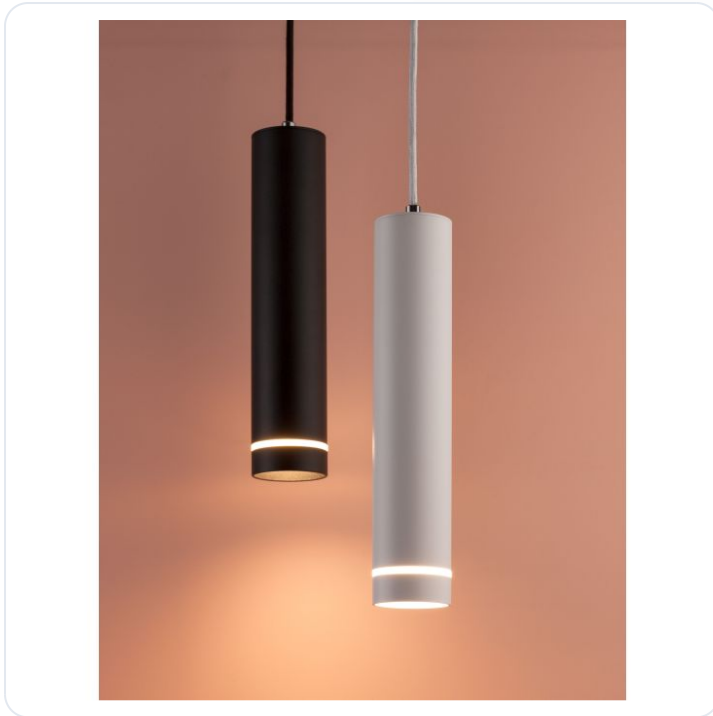

ESCA

Datablad productinformatie

PRODUCTGEGEVENS

SKU: ESCA-CONF-2

Productpagina:

[Bekijk product op wolfs.nl](#)

ESCA

Varianten

Foto	Naam	SKU	Adviesprijs excl. BTW
	ESCA Sandy Black Aluminium & Acrylic LED Bekijk product	062022734	€ 51,33
	ESCA Sandy White Aluminium & Acrylic LED Bekijk product	062022735	€ 51,33