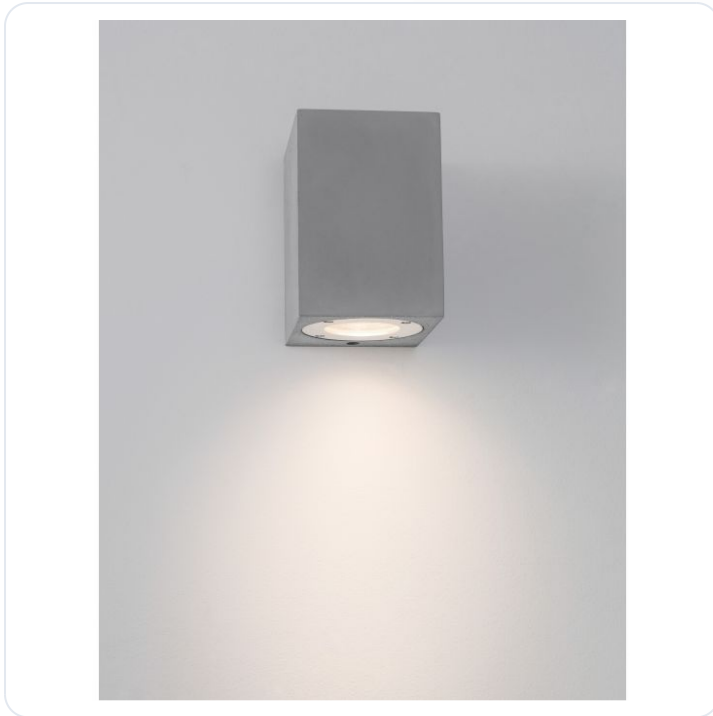

FUENTO Gray Concrete Glass Diffuser LED

Datablad productinformatie

ADVIESPRIJS EXCL. BTW

€ 59,03

PRODUCTGEGEVENS

SKU: 062022722

Productpagina:

[Bekijk product op wolfs.nl](#)

FUENTO Gray Concrete Glass Diffuser LED

Omschrijving

FUENTO Gray Concrete Glass Diffuser LED GU10 1x7 Watt IP65 100-240 Volt Bulb Excluded Light Down L: 8.6 W: 10 H: 12 cm

Afbeeldingen