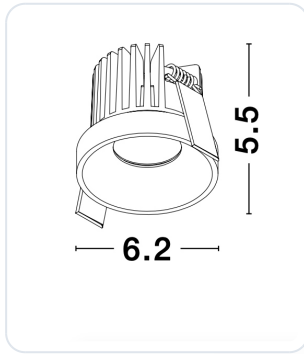

PETIT Sandy White Aluminium 9W 220-240V

Datablad productinformatie

ADVIESPRIJS EXCL. BTW

€ 51,33

PRODUCTGEGEVENS

SKU: 062022705

Productpagina:

[Bekijk product op wolfs.nl](#)

PETIT Sandy White Aluminium 9W 220-240V

Omschrijving

PETIT Sandy White Aluminium 9W 220-240V Philips Cree D:6.2 H:5.5 530Lm 3000K IP42

Afbeeldingen

PETIT | 9844015