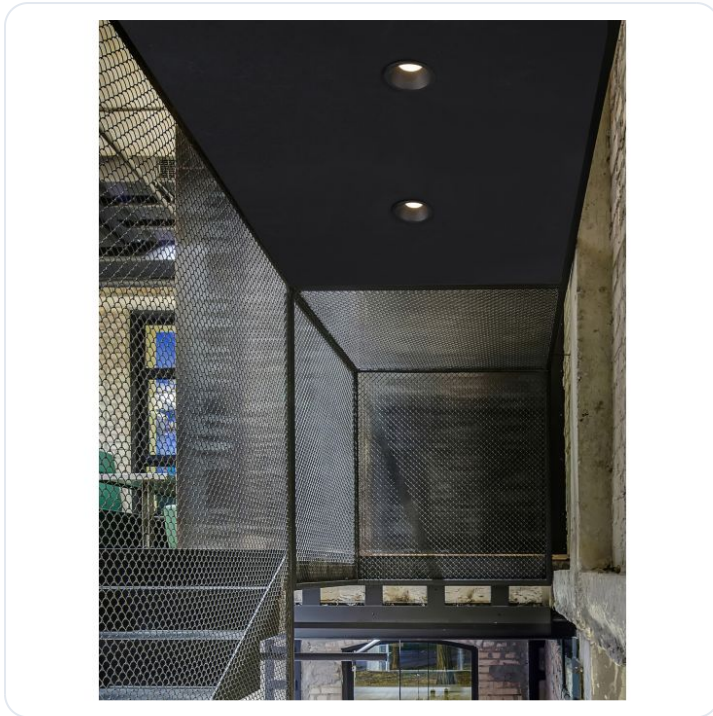

PETIT Sandy Black Aluminium 9W 220-240V

Datablad productinformatie

ADVIESPRIJS EXCL. BTW

€ 51,33

PRODUCTGEGEVENS

SKU: 062022702

Productpagina:

[Bekijk product op wolfs.nl](#)

PETIT Sandy Black Aluminium 9W 220-240V

Omschrijving

PETIT Sandy Black Aluminium 9W 220-240V Philips Cree D:6.2 H:5.5 530Lm 3000K IP42