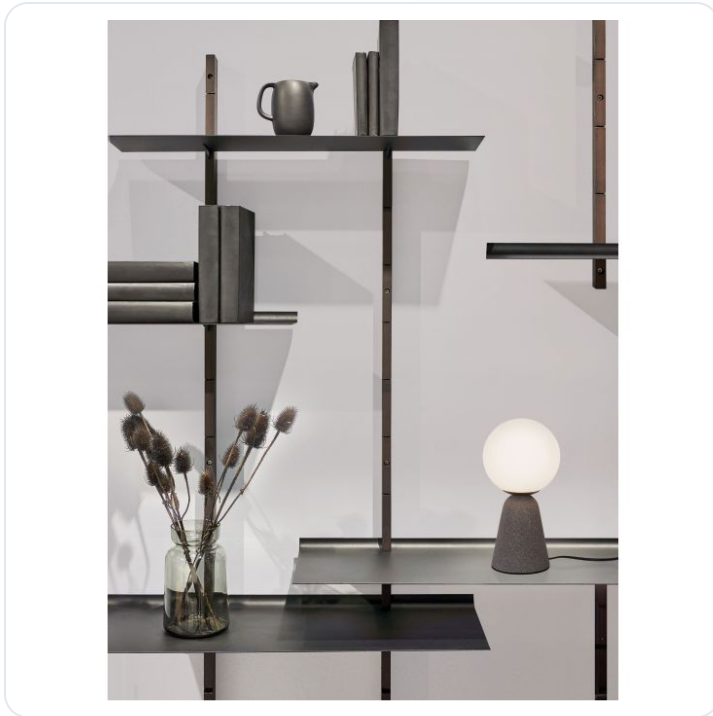

ZERO Gray Concrete & Opal Glass LED G9 1

Datablad productinformatie

ADVIESPRIJS EXCL. BTW

€ 48,77

PRODUCTGEGEVENS

SKU: 062022688

Productpagina:

[Bekijk product op wolfs.nl](#)

ZERO Gray Concrete & Opal Glass LED G9 1

Omschrijving

ZERO Gray Concrete & Opal Glass LED G9 1x5 Watt 230 Volt IP20 Bulb Excluded D: 10 H: 20 cm

Afbeeldingen