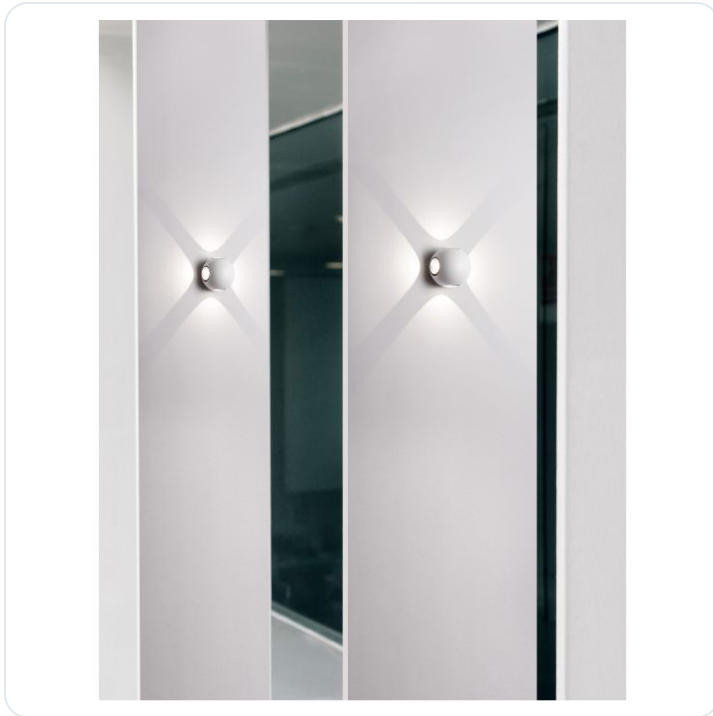

COMO Sandy White Alum. & Glass LED 4x1 W

Datablad productinformatie

ADVIESPRIJS EXCL. BTW

€ 97,53

PRODUCTGEGEVENS

SKU: 062023137

Productpagina:

[Bekijk product op wolfs.nl](#)

COMO Sandy White Alum. & Glass LED 4x1 W

Omschrijving

COMO Sandy White Alum. & Glass LED 4x1 Watt 265Lm 3000K 4 sides light D: 11 W: 8.5 cm IP54

Afbeeldingen