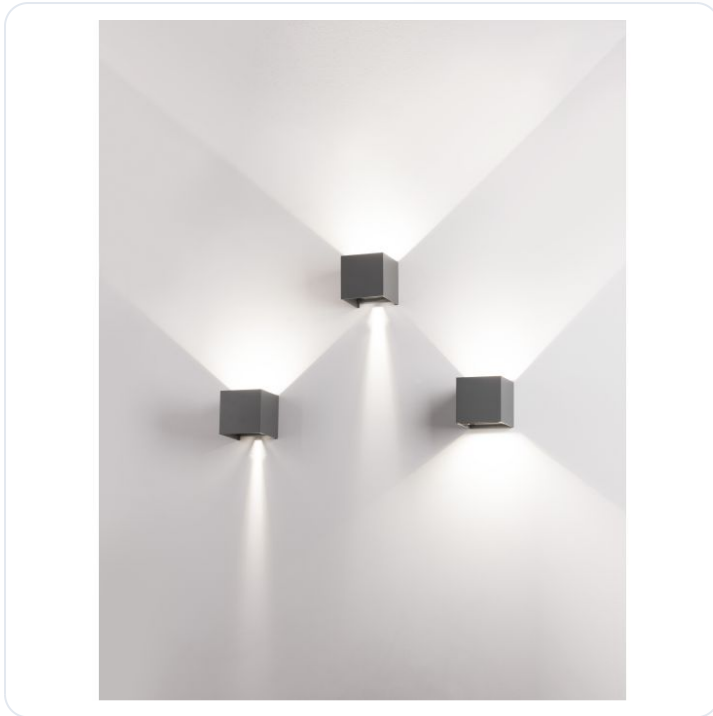

COMO Dark Gray Alum. LED 2x3 Watt 510Lm

Datablad productinformatie

ADVIESPRIJS EXCL. BTW

€ 48,77

PRODUCTGEGEVENS

SKU: 062022681

Productpagina:

[Bekijk product op wolfs.nl](#)

COMO Dark Gray Alum. LED 2x3 Watt 510Lm

Omschrijving

COMO Dark Gray Alum. LED 2x3 Watt 510Lm 3000K Adj. Beam L: 11.2 H: 11.2 cm IP54

Afbeeldingen