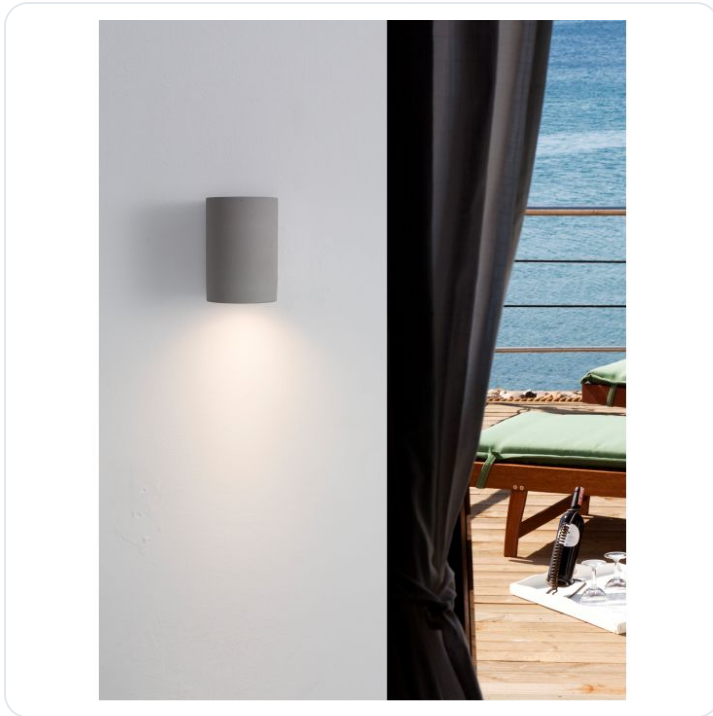

## LIDO Gray Concrete Glass Diffuser LED GU

Datablad productinformatie

ADVIESPRIJS EXCL. BTW

**€ 56,47**

PRODUCTGEGEVENS

**SKU:** 062022655

**Productpagina:**

[Bekijk product op wolfs.nl](#)

LIDO Gray Concrete Glass Diffuser LED GU

### Omschrijving

LIDO Gray Concrete Glass Diffuser LED GU10 1x7 Watt IP65 100-240 Volt Bulb Excluded Light Down D: 8.6 W: 10 H: 12 cm