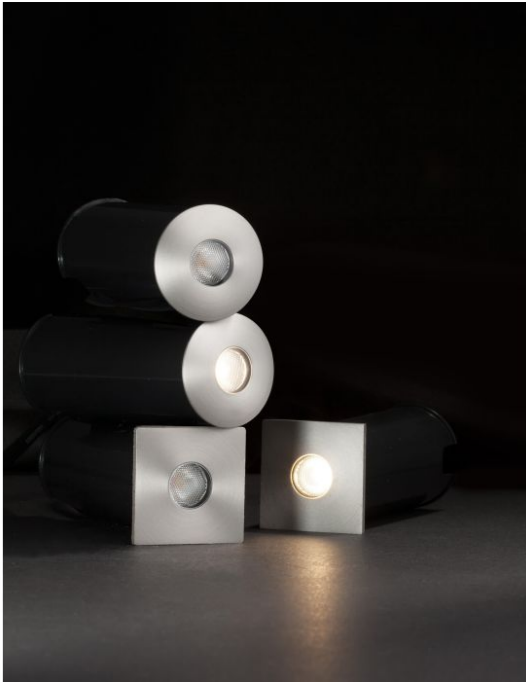

BANG Satin Nickel Aluminium 1W 100-240 V

Datablad productinformatie

ADVIESPRIJS EXCL. BTW

€ 46,20

PRODUCTGEGEVENS

SKU: 062022627

Productpagina:

[Bekijk product op wolfs.nl](#)

BANG Satin Nickel Aluminium 1W 100-240 V

Omschrijving

BANG Satin Nickel Aluminium 1W 100-240 V D:4.2 H:7 60Lm 3000K IP67

Afbeeldingen