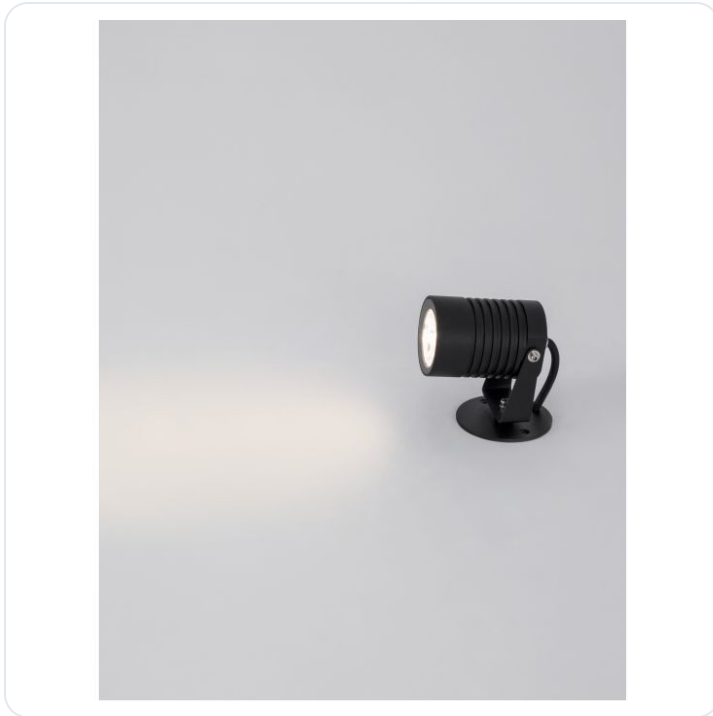

FEND Black Aluminium & Glass LED 5 Watt

Datablad productinformatie

ADVIESPRIJS EXCL. BTW

€ 46,20

PRODUCTGEGEVENS

SKU: 062022613

Productpagina:

[Bekijk product op wolfs.nl](#)

FEND Black Aluminium & Glass LED 5 Watt

Omschrijving

FEND Black Aluminium & Glass LED 5 Watt 378Lm 3000K CRI>80 100-240 Volt Beam Angle 21° IP65 D: 5 W: 7 H: 12 cm

Afbeeldingen