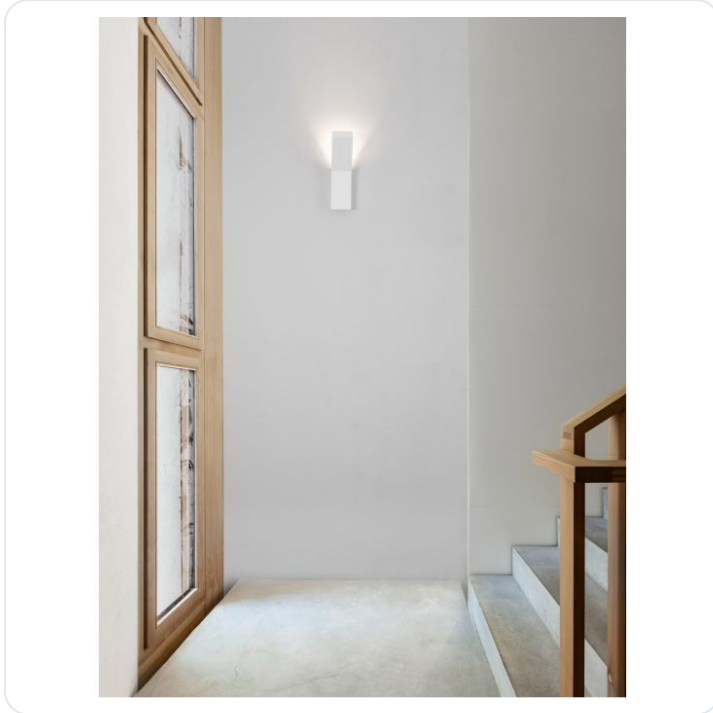

## OTELLO White Gypsum LED G9 1x5 Watt IP20

Datablad productinformatie

ADVIESPRIJS EXCL. BTW

**€ 43,63**

PRODUCTGEGEVENS

**SKU:** 062022633

**Productpagina:**

[Bekijk product op wolfs.nl](#)

OTELLO White Gypsum LED G9 1x5 Watt IP20

### Omschrijving

OTELLO White Gypsum LED G9 1x5 Watt IP20 220-240 Volt Bulb Excluded L: 8 W: 13 H: 30 cm